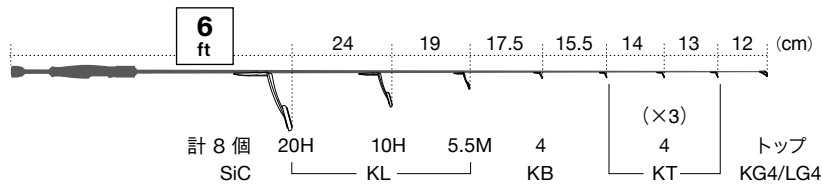

# エリアロッド 管理釣り場用(スピニング)

● モノフィラメントライン：～ 6 lb

[スタンダードスペック]

青数字は、ガイドセット (カタログ) の  
通し番号です。

- 標準全長 5ft~7ft
- ガイドセット
- 28. T-KLSG20H7 (チタン)
  - 29. T-KLSG20H81 (チタン)
  - 42. PKLSG20H81 (ステンレス)
- 
- ガイドセット  
29, 42 に  
KT4 +1個

[PEラインスペック]