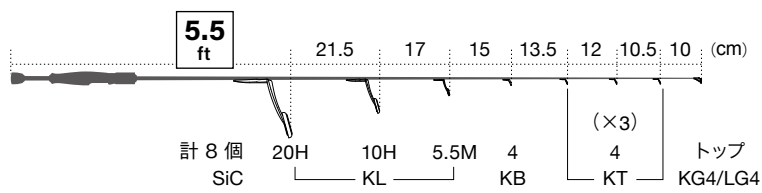

# エリアロッド 管理釣り場用(スピニング)

● モノフィラメントライン：～ 6 lb

[スタンダードスペック]

青数字は、ガイドセット (カタログ) の  
通し番号です。

- 標準全長 5ft~7ft
- ガイドセット
- 28. T-KLSG20H7 (チタン)
  - 29. T-KLSG20H81 (チタン)
  - 42. PKLSG20H81 (ステンレス)
- 
- ガイドセット  
29, 42 に  
KT4 +1個

[PEラインスペック]