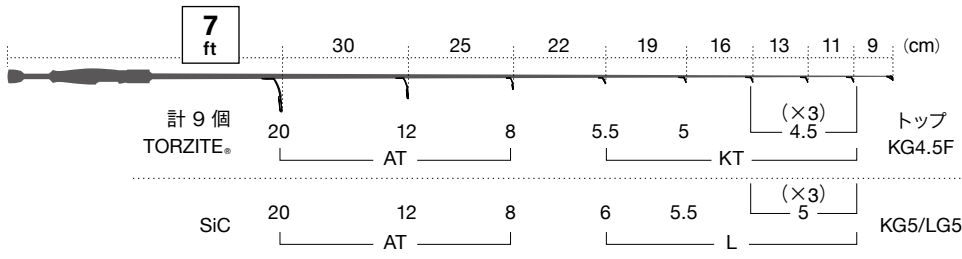

# エリアロッド 管理釣り場用(スピニング)

● モノフィラメントライン：～ 6 lb

[スタンダードスペック]

青数字は、ガイドセット (カタログ) の  
通し番号です。

- 標準全長 5ft~7ft
- ガイドセット
- 28. T-KLSG20H7 (チタン)
  - 29. T-KLSG20H81 (チタン)
  - 42. PKLSG20H81 (ステンレス)
- 
- ガイドセット  
29, 42 に  
KT4 +1個

[PEラインスペック]