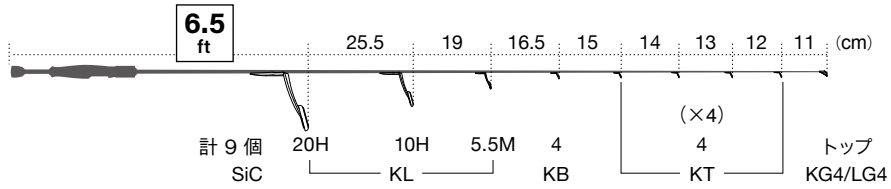

# エリアロッド 管理釣り場用(スピニング)

● モノフィラメントライン：～ 6 lb

[スタンダードスペック]

青数字は、ガイドセット (カタログ) の  
通し番号です。

- 標準全長 5ft~7ft
- ガイドセット
- 28. T-KLSG20H7 (チタン)
  - 29. T-KLSG20H81 (チタン)
  - 42. PKLSG20H81 (ステンレス)
- 
- ガイドセット  
29, 42 に  
KT4 +1個

[PEラインスペック]