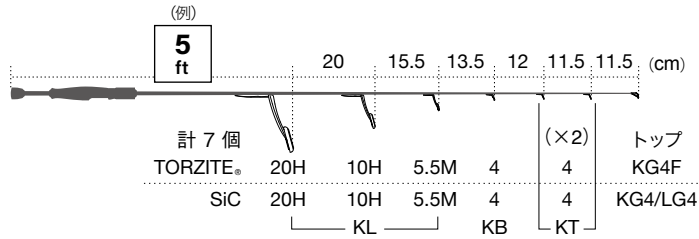

# エリアロッド 管理釣り場用(スピニング)

● モノフィラメントライン：～ 6 lb

[スタンダードスペック]

青数字は、ガイドセット (カタログ) の  
通し番号です。

- 標準全長 5ft~7ft
- ガイドセット
- 28. T-KLSG20H7 (チタン)
  - 29. T-KLSG20H81 (チタン)
  - 42. PKLSG20H81 (ステンレス)
- 
- ガイドセット  
29, 42 に  
KT4 +1個

[PEラインスペック]