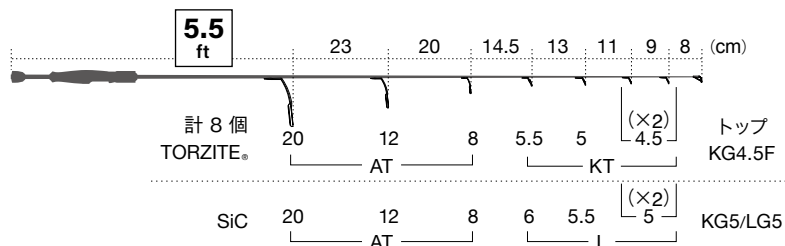

# エリアロッド 管理釣り場用(スピニング)

● モノフィラメントライン：～ 6 lb

[スタンダードスペック]

青数字は、ガイドセット (カタログ) の  
通し番号です。

- 標準全長 5ft~7ft
- ガイドセット
- 28. T-KLSG20H7 (チタン)
  - 29. T-KLSG20H81 (チタン)
  - 42. PKLSG20H81 (ステンレス)
- 
- ガイドセット  
29, 42 に  
KT4 +1個

[PEラインスペック]