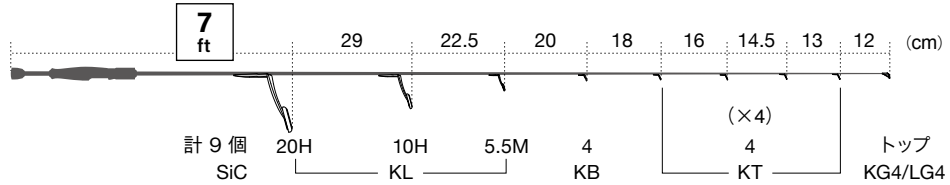

# エリアロッド 管理釣り場用(スピニング)

● モノフィラメントライン：～ 6 lb

[スタンダードスペック]

青数字は、ガイドセット (カタログ) の  
通し番号です。

- 標準全長 5ft~7ft
- ガイドセット
- 28. T-KLSG20H7 (チタン)
  - 29. T-KLSG20H81 (チタン)
  - 42. PKLSG20H81 (ステンレス)
- 
- ガイドセット  
29, 42 に  
KT4 +1個

[PEラインスペック]