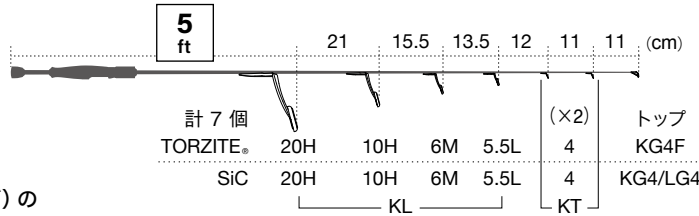

# エリアロッド 管理釣り場用(スピニング)

● モノフィラメントライン：～ 6 lb

[スタンダードスペック]

青数字は、ガイドセット (カタログ) の  
通し番号です。

- 標準全長 5ft~7ft
- ガイドセット
- 28. T-KLSG20H7 (チタン)
  - 29. T-KLSG20H81 (チタン)
  - 42. PKLSG20H81 (ステンレス)
- 
- ガイドセット  
29, 42 に  
KT4 +1個

[PEラインスペック]