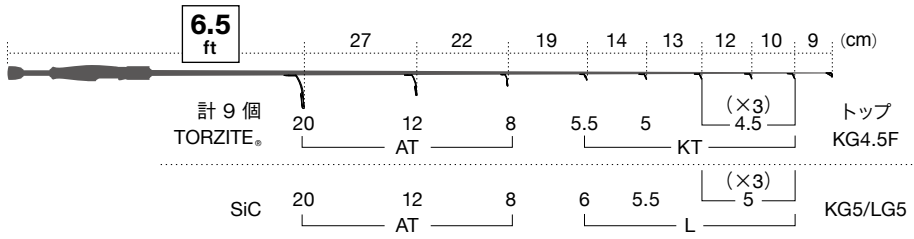

# エリアロッド 管理釣り場用(スピニング)

● モノフィラメントライン：～ 6 lb

[スタンダードスペック]

青数字は、ガイドセット (カタログ) の  
通し番号です。

- 標準全長 5ft~7ft
- ガイドセット
- 28. T-KLSG20H7 (チタン)
  - 29. T-KLSG20H81 (チタン)
  - 42. PKLSG20H81 (ステンレス)
- 
- ガイドセット  
29, 42 に  
KT4 +1個

[PEラインスペック]