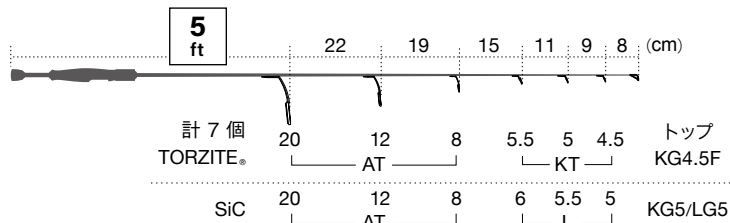

# エリアロッド 管理釣り場用(スピニング)

● モノフィラメントライン：～ 6 lb

[スタンダードスペック]

青数字は、ガイドセット (カタログ) の  
通し番号です。

- 標準全長 5ft~7ft
- ガイドセット
- 28. T-KLSG20H7 (チタン)
  - 29. T-KLSG20H81 (チタン)
  - 42. PKLSG20H81 (ステンレス)
- 
- ガイドセット  
29, 42 に  
KT4 +1個

[PEラインスペック]