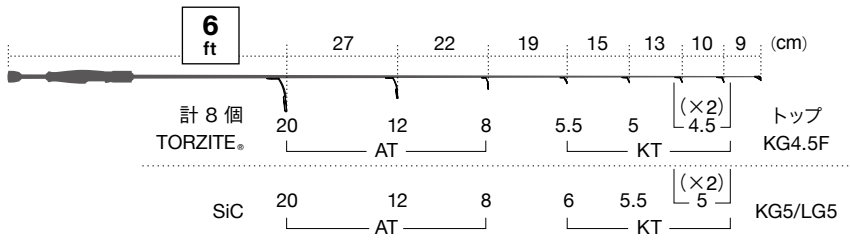

# エリアロッド 管理釣り場用(スピニング)

● モノフィラメントライン：～ 6 lb

[スタンダードスペック]

青数字は、ガイドセット (カタログ) の  
通し番号です。

- 標準全長 5ft~7ft
- ガイドセット
- 28. T-KLSG20H7 (チタン)
  - 29. T-KLSG20H81 (チタン)
  - 42. PKLSG20H81 (ステンレス)
- 
- ガイドセット  
29, 42 に  
KT4 +1個

[PEラインスペック]