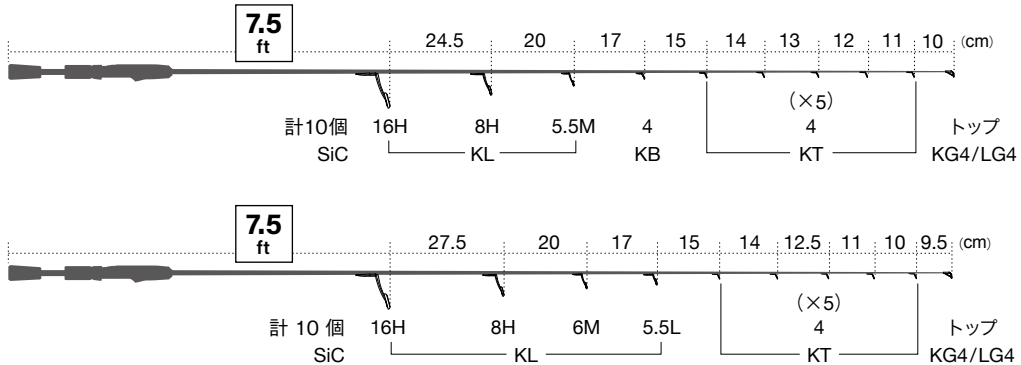

メバル・アジングロッド(スピニング)

●モノフィラメントライン：～ 2 lb

青数字は、ガイドセット (カタログ) の通し番号です。

標準全長 6.5ft～9ft

ガイドセット
13. T-KLTG16H9 (チタン)
14. T2-KLTG16H9 (チタン)

●モノフィラメントライン：～ 5 lb

標準全長 5ft～7ft

ガイドセット
29. T-KLSG20H81 (チタン)
42. PKLSG20H81 (ステンレス)
 に KT4 +2個

●モノフィラメントライン：～ 8 lb ※太いライン+軽量ルアーのロングキャスト対応

標準全長 5ft～7ft

ガイドセット
1. T-KLTG20H9 (チタン)
2. T2-KLTG20H9 (チタン)

●PEライン：～ 0.8号

標準全長 6.5ft～9ft

ガイドセット
34. T-KLSG16H9 (チタン)
35. T-KLSG16H101 (チタン)
47. PKLSG16H101 (ステンレス)

●モノフィラメントライン：～2 lb

●モノフィラメントライン：～5 lb