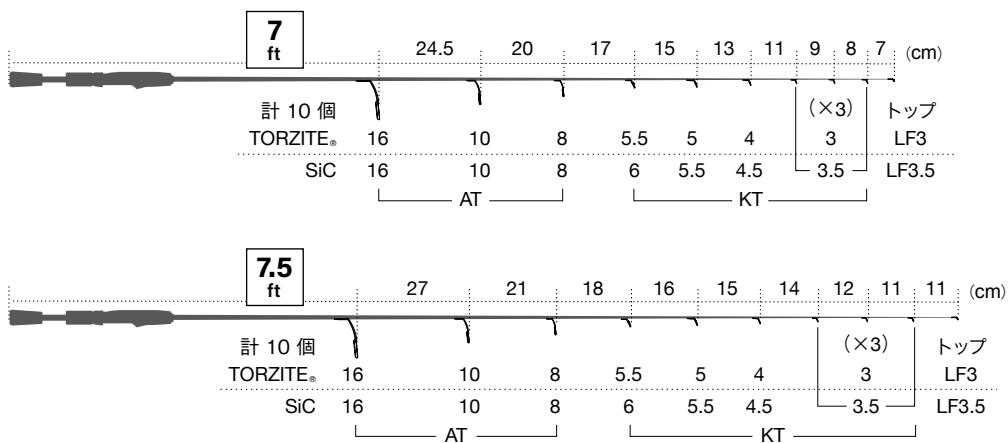

メバル・アジングロッド(スピニング)

●モノフィラメントライン：～ 2 lb

青数字は、ガイドセット (カタログ) の通し番号です。

標準全長 6.5ft～9ft

ガイドセット
13. T-KLTG16H9 (チタン)
14. T2-KLTG16H9 (チタン)

●モノフィラメントライン：～ 5 lb

標準全長 5ft～7ft

ガイドセット
29. T-KLSG20H81 (チタン)
42. PKLSG20H81 (ステンレス)
 に KT4 +2個

●モノフィラメントライン：～ 8 lb ※太いライン+軽量ルアーのロングキャスト対応

標準全長 5ft～7ft

ガイドセット
1. T-KLTG20H9 (チタン)
2. T2-KLTG20H9 (チタン)

●PEライン：～ 0.8号

標準全長 6.5ft～9ft

ガイドセット
34. T-KLSG16H9 (チタン)
35. T-KLSG16H101 (チタン)
47. PKLSG16H101 (ステンレス)

●モノフィラメントライン：～2 lb

●モノフィラメントライン：～5 lb