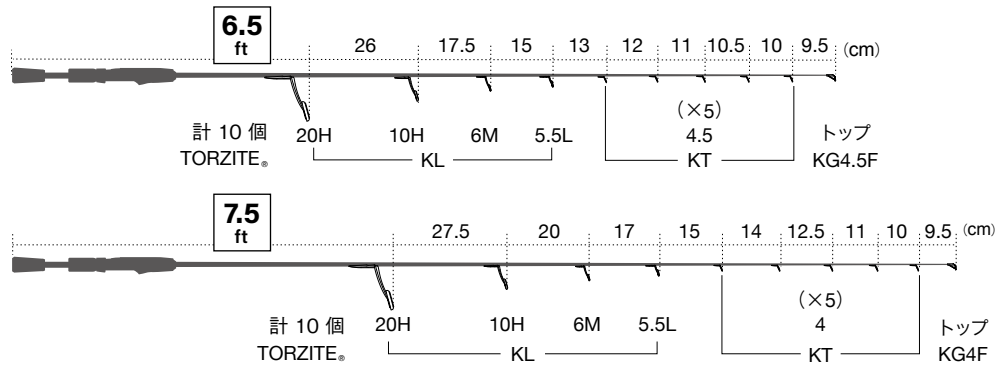

メバル・アジングロッド(スピニング)

●モノフィラメントライン：～ 2 lb

青数字は、ガイドセット (カタログ) の通し番号です。

標準全長 6.5ft～9ft

ガイドセット
13. T-KLTG16H9 (チタン)
14. T2-KLTG16H9 (チタン)

●モノフィラメントライン：～ 5 lb

標準全長 5ft～7ft

ガイドセット
29. T-KLSG20H81 (チタン)
42. PKLSG20H81 (ステンレス)
 に KT4 +2個

●モノフィラメントライン：～ 8 lb ※太いライン+軽量ルアーのロングキャスト対応

標準全長 5ft～7ft

ガイドセット
1. T-KLTG20H9 (チタン)
2. T2-KLTG20H9 (チタン)

●PEライン：～ 0.8号

標準全長 6.5ft～9ft

ガイドセット
34. T-KLSG16H9 (チタン)
35. T-KLSG16H101 (チタン)
47. PKLSG16H101 (ステンレス)

●モノフィラメントライン：～2 lb

●モノフィラメントライン：～5 lb