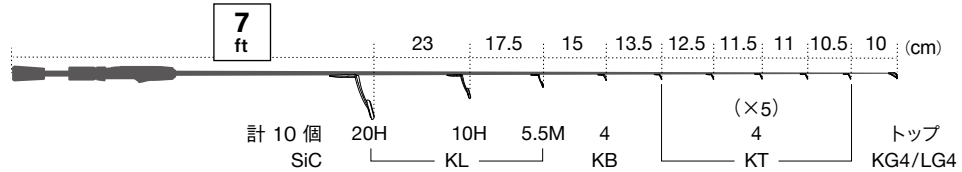

メバル・アジングロッド(スピニング)

●モノフィラメントライン：～ 2 lb

青数字は、ガイドセット (カタログ) の通し番号です。

標準全長 6.5ft～9ft

ガイドセット
13. T-KLTG16H9 (チタン)
14. T2-KLTG16H9 (チタン)

●モノフィラメントライン：～ 5 lb

標準全長 5ft～7ft

ガイドセット
29. T-KLSG20H81 (チタン)
42. PKLSG20H81 (ステンレス)
 に KT4 +2個

●モノフィラメントライン：～ 8 lb ※太いライン+軽量ルアーのロングキャスト対応

標準全長 5ft～7ft

ガイドセット
1. T-KLTG20H9 (チタン)
2. T2-KLTG20H9 (チタン)

●PEライン：～ 0.8号

標準全長 6.5ft～9ft

ガイドセット
34. T-KLSG16H9 (チタン)
35. T-KLSG16H101 (チタン)
47. PKLSG16H101 (ステンレス)