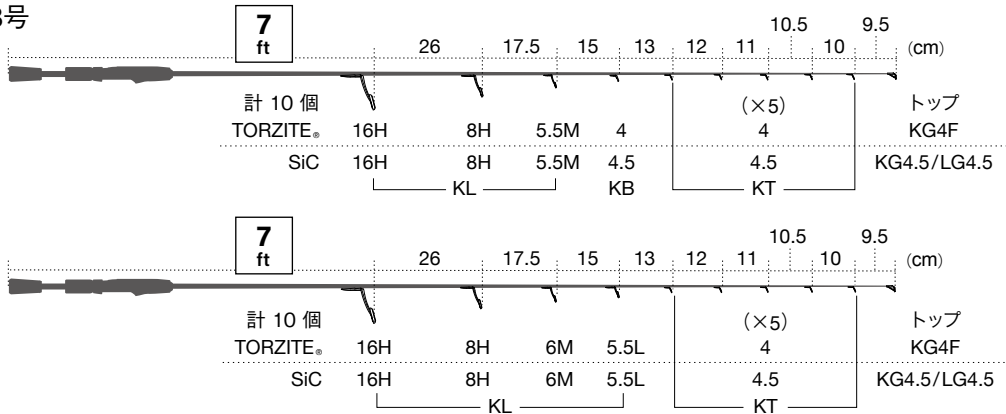

メバル・アジングロッド(スピニング)

●モノフィラメントライン：～ 2 lb

青数字は、ガイドセット (カタログ) の通し番号です。

標準全長 6.5ft～9ft

ガイドセット
13. T-KLTG16H9 (チタン)
14. T2-KLTG16H9 (チタン)

●モノフィラメントライン：～ 5 lb

標準全長 5ft～7ft

ガイドセット
29. T-KLSG20H81 (チタン)
42. PKLSG20H81 (ステンレス)
 に KT4 +2個

●モノフィラメントライン：～ 8 lb ※太いライン+軽量ルアーのロングキャスト対応

標準全長 5ft～7ft

ガイドセット
1. T-KLTG20H9 (チタン)
2. T2-KLTG20H9 (チタン)

●PEライン：～ 0.8号

標準全長 6.5ft～9ft

ガイドセット
34. T-KLSG16H9 (チタン)
35. T-KLSG16H101 (チタン)
47. PKLSG16H101 (ステンレス)

●モノフィラメントライン：～2 lb

●モノフィラメントライン：～5 lb