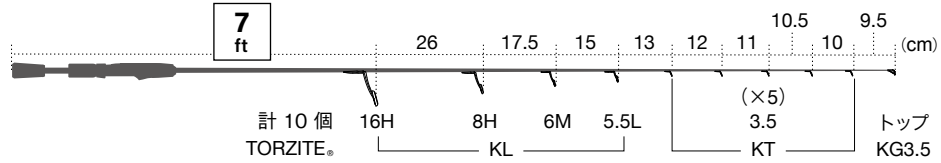

メバル・アジングロッド(スピニング)

●モノフィラメントライン：～ 2 lb

青数字は、ガイドセット (カタログ) の通し番号です。

標準全長 6.5ft～9ft

ガイドセット
13. T-KLTG16H9 (チタン)
14. T2-KLTG16H9 (チタン)

●モノフィラメントライン：～ 5 lb

標準全長 5ft～7ft

ガイドセット
29. T-KLSG20H81 (チタン)
42. PKLSG20H81 (ステンレス)
 に KT4 +2個

●モノフィラメントライン：～ 8 lb ※太いライン+軽量ルアーのロングキャスト対応

標準全長 5ft～7ft

ガイドセット
1. T-KLTG20H9 (チタン)
2. T2-KLTG20H9 (チタン)

●PEライン：～ 0.8号

標準全長 6.5ft～9ft

ガイドセット
34. T-KLSG16H9 (チタン)
35. T-KLSG16H101 (チタン)
47. PKLSG16H101 (ステンレス)