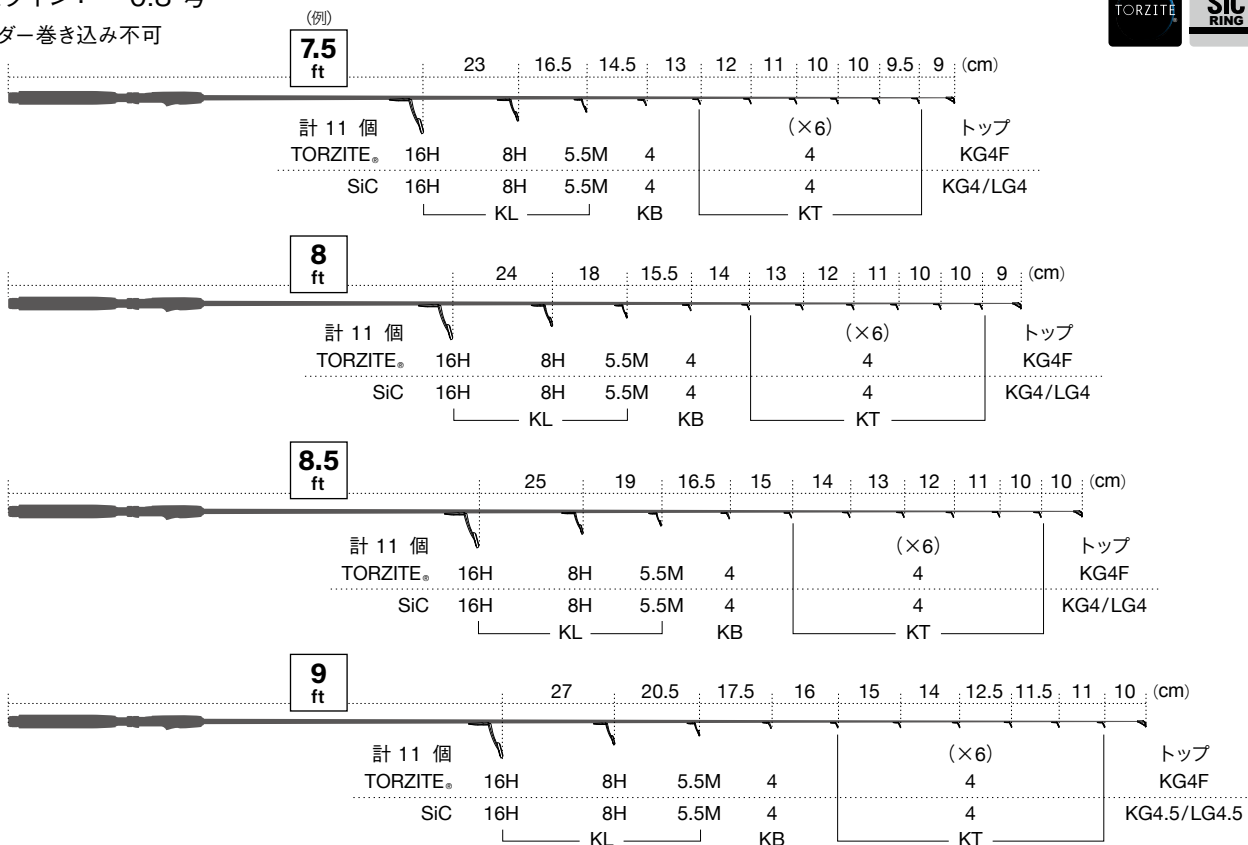

エギングロッド(スピニング)

●PEライン：～0.8号

※リーダー巻き込み不可

青数字は、ガイドセット(カタログ)の通し番号です。

●PEライン：～0.8号

※リーダー巻き込み可(リーダー：～8lb)

標準全長

ガイドセット 17. T-KLTG16H10 (チタン)

7ft～9ft

18. T2-KLTG16H10 (チタン)

● PEライン: ~ 0.8号
 [ライト ~ ミディアムクラス]

[ミディアムヘビー ~ ヘビークラス]