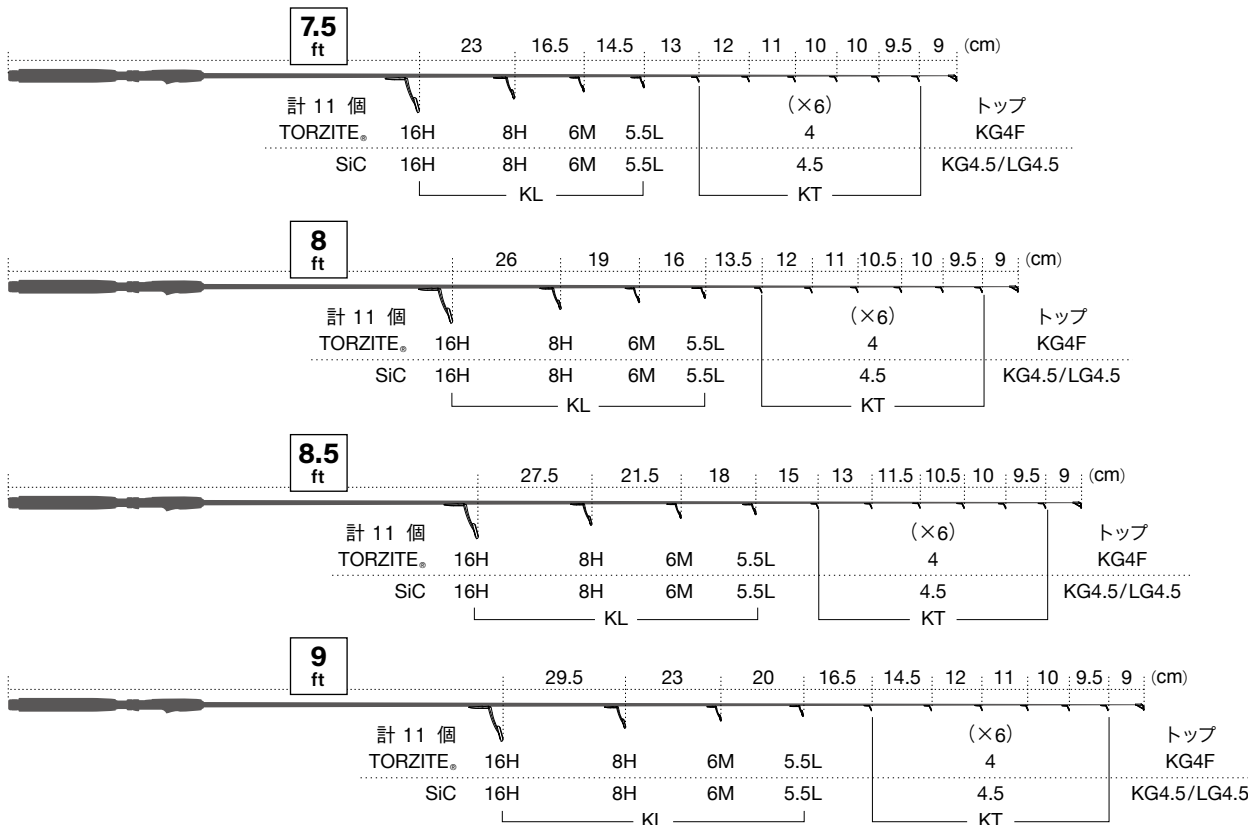

エギングロッド(スピニング)

●PEライン：～0.8号

※リーダー巻き込み不可

青数字は、ガイドセット(カタログ)の通し番号です。

●PEライン：～0.8号

※リーダー巻き込み可(リーダー：～8lb)

標準全長

ガイドセット 17. T-KLTG16H10 (チタン)

7ft～9ft

18. T2-KLTG16H10 (チタン)

● PEライン: ~ 0.8号
 [ライト ~ ミディアムクラス]

[ミディアムヘビー ~ ヘビークラス]