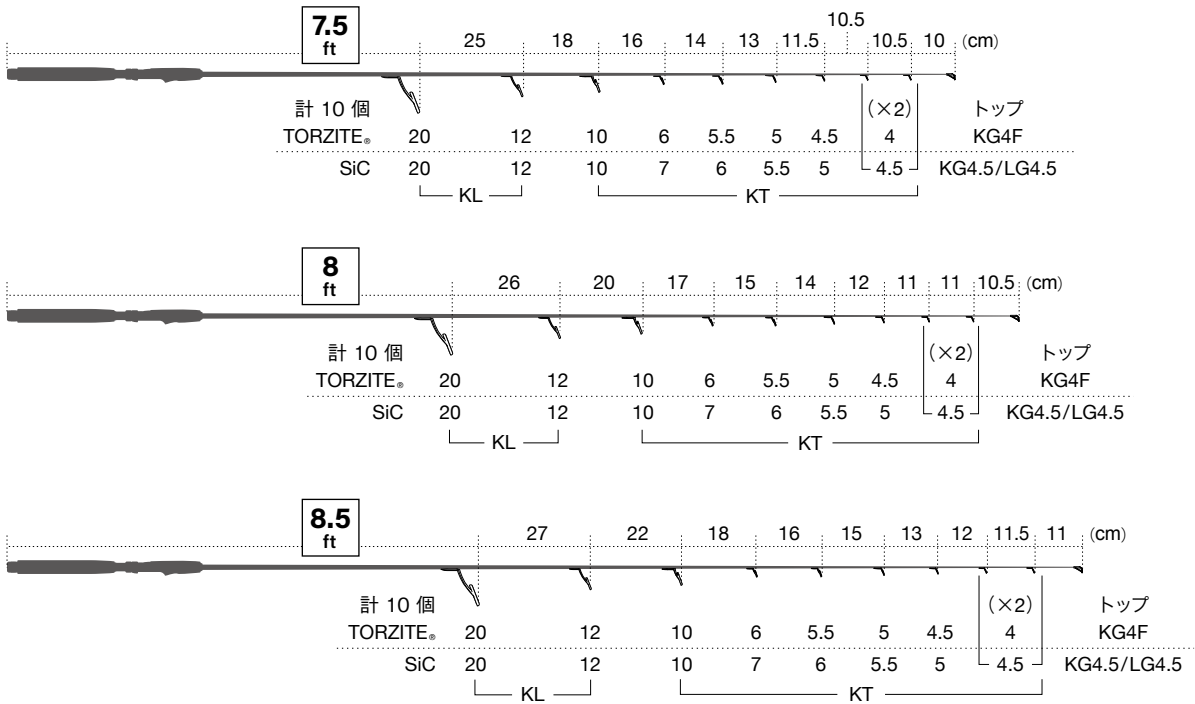

エギングロッド(スピニング)

●PEライン：～0.8号

※リーダー巻き込み不可

青数字は、ガイドセット(カタログ)の通し番号です。

●PEライン：～0.8号

※リーダー巻き込み可(リーダー：～8lb)

標準全長

ガイドセット 17. T-KLTG16H10 (チタン)

7ft～9ft

18. T2-KLTG16H10 (チタン)

● PEライン: ~ 0.8号
 [ライト ~ ミディアムクラス]

[ミディアムヘビー ~ ヘビークラス]