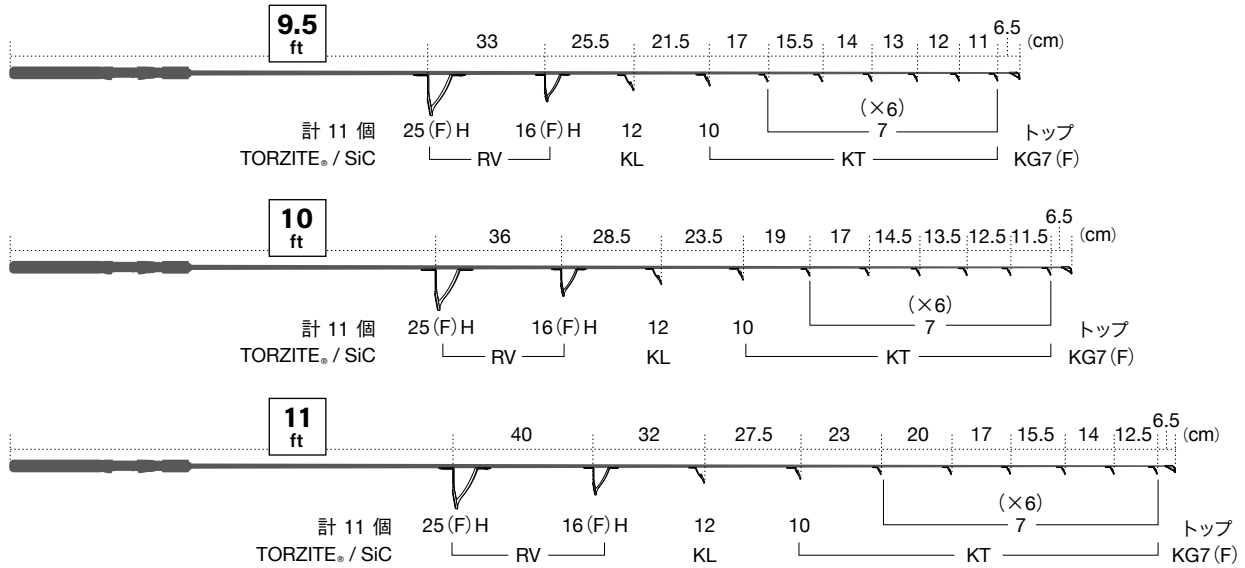

シーバスロッド(スピニング)

● PEライン: ~ 2号 +リーダー ~ 25lb
[ミディアムライトクラス]

青数字は、ガイドセット(カタログ)の通し番号です。

標準全長 7ft~9ft
ガイドセット
15. T-KLTG25H9 (チタン)
16. T2-KLTG25H9 (チタン)

ガイドセット 15, 16 に
KT5.5 +1個

ガイドセット 15, 16 に
KB5.5 +1個

●PEライン：～ 2号 +リーダー～ 25 lb
[ミディアムクラス]

●PEライン：～ 2.5号 +リーダー～ 30 lb
[ミディアムヘビークラス]

●PEライン：～ 3号 +リーダー～ 35 lb
[ヘビークラス]