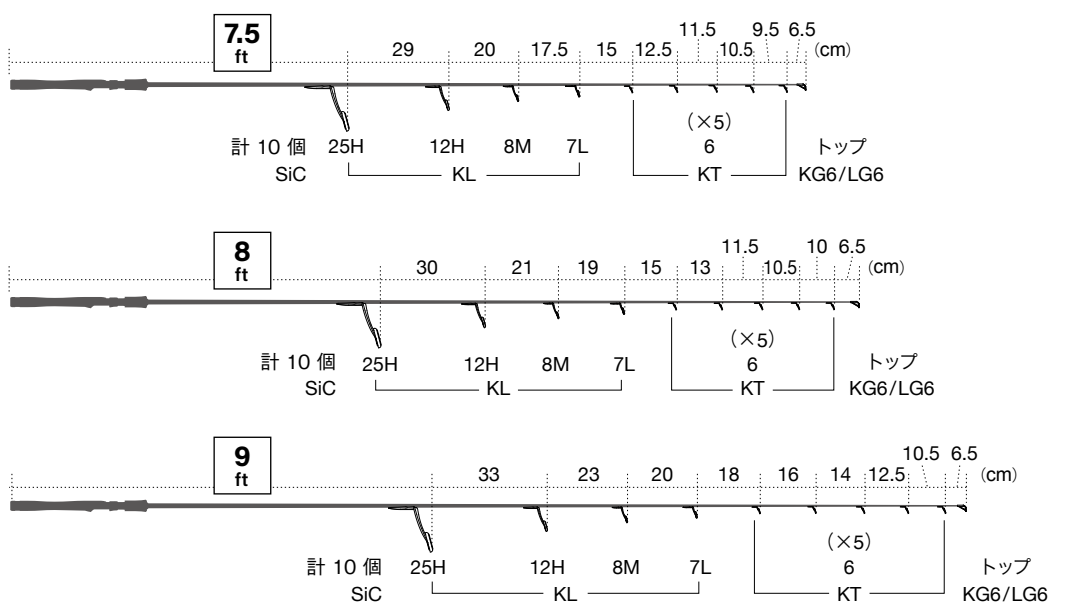

シーバスロッド(スピニング)

● PEライン: ~ 2号 +リーダー ~ 25lb
[ミディアムライトクラス]

青数字は、ガイドセット(カタログ)の通し番号です。

標準全長 7ft~9ft
ガイドセット
15. T-KLTG25H9 (チタン)
16. T2-KLTG25H9 (チタン)

ガイドセット 15, 16 に
KT5.5 +1個

ガイドセット 15, 16 に
KB5.5 +1個

●PEライン：～ 2号 +リーダー～ 25 lb
[ミディアムクラス]

●PEライン：～ 2.5号 +リーダー～ 30 lb
[ミディアムヘビークラス]

●PEライン：～ 3号 +リーダー～ 35 lb
[ヘビークラス]