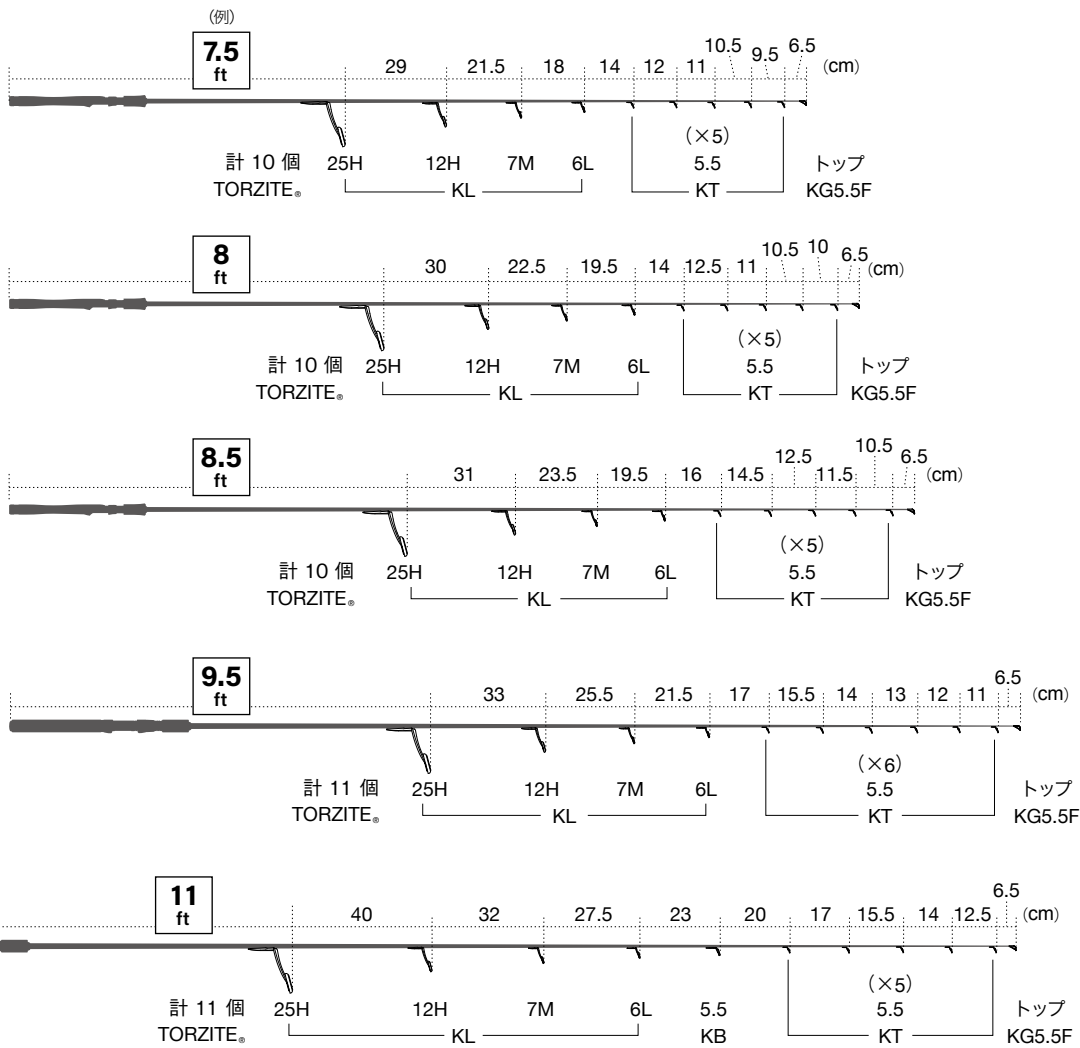

シーバスロッド(スピニング)

● PEライン: ~ 2号 +リーダー ~ 25lb
[ミディアムライトクラス]

青数字は、ガイドセット(カタログ)の通し番号です。

標準全長 7ft~9ft
ガイドセット
15. T-KLTG25H9 (チタン)
16. T2-KLTG25H9 (チタン)

ガイドセット 15, 16 に
KT5.5 +1個

ガイドセット 15, 16 に
KB5.5 +1個

●PEライン：～ 2号 +リーダー～ 25 lb
[ミディアムクラス]

●PEライン：～ 2.5号 +リーダー～ 30 lb
[ミディアムヘビークラス]

●PEライン：～ 3号 +リーダー～ 35 lb
[ヘビークラス]