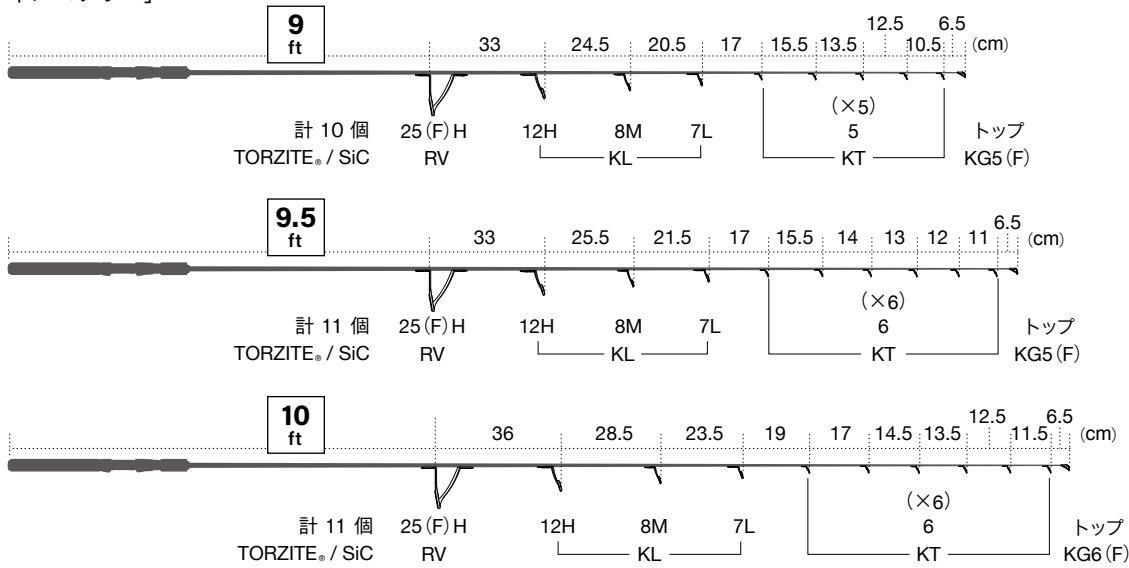

シーバスロッド(スピニング)

● PEライン: ~ 2号 +リーダー ~ 25lb
[ミディアムライトクラス]

青数字は、ガイドセット(カタログ)の通し番号です。

標準全長 7ft~9ft
ガイドセット
15. T-KLTG25H9 (チタン)
16. T2-KLTG25H9 (チタン)

ガイドセット 15, 16 に
KT5.5 +1個

ガイドセット 15, 16 に
KB5.5 +1個

●PEライン：～ 2号 +リーダー～ 25 lb
[ミディアムクラス]

●PEライン：～ 2.5号 +リーダー～ 30 lb
[ミディアムヘビークラス]

●PEライン：～ 3号 +リーダー～ 35 lb
[ヘビークラス]