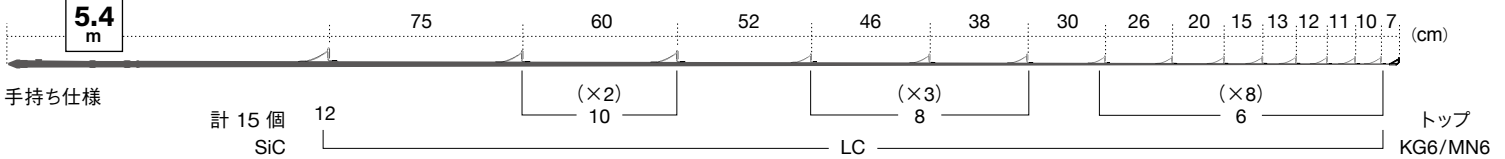

磯上物竿

(例)

5.3
m

5.3
m

石鯛竿

5.4
m

青数字は、ガイドセット (カタログ) の通し番号です。

標準全長

4.8m~5.7m

ガイドセット

50. PLCSG12151 (ステンレス)

5.4
m

振出投竿

4.05
m

磯遠投竿

5.0
m