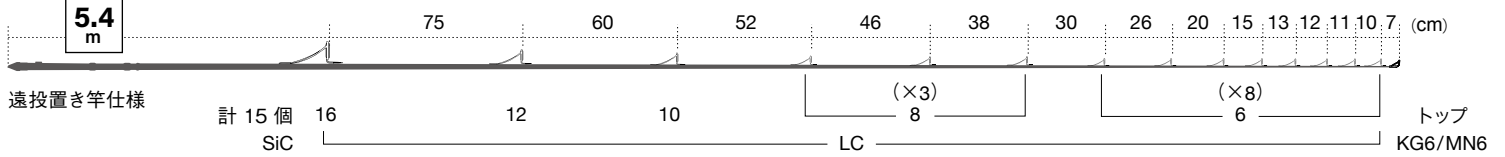

磯上物竿

(例)

5.3
m

5.3
m

石鯛竿

5.4
m

青数字は、ガイドセット (カタログ) の通し番号です。

標準全長

4.8m~5.7m

ガイドセット

50. PLCSG12151 (ステンレス)

5.4
m

振出投竿

4.05
m

磯遠投竿

5.0
m