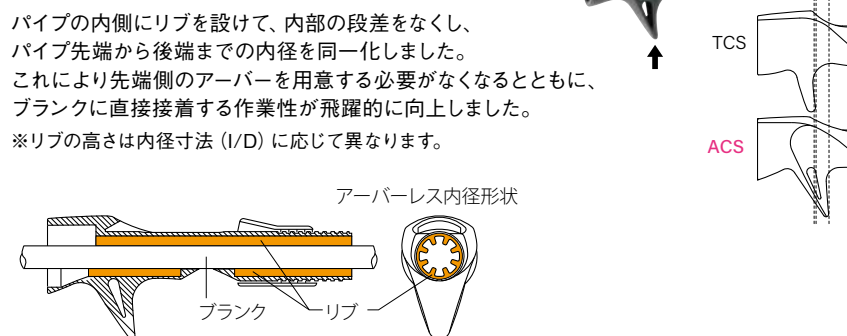

特徴

ブランクに直接触れられます。

トリガー位置を従来モデルより前に出したことでオフセット感が増し、無理にヒジを内側に捻じ曲げることなくティップをまっすぐ前方に向けてことができ、腕全体がリラックスした状態での正確なキャストが可能となりました。またオフセット感の向上はパーミングしづらくサミング範囲の狭い丸型リールでも楽なサミングを可能にしました。

仕様

- ・ボディ：塗装なしブラック仕上げ
- ・フード：ツヤ消しシルバー
- ・ショートフードナット

表記例

ACS-SD 16CC-9.5

SBACS

ACS キャスティングシート

SBACSKN16SB-14.0CSU
希望小売価格(円)
3,800

仕様

- ・カーボンスリーブ入り (接着済み)
- ・ボディ：ブラック特殊滑り止め塗装
- ・Kナット