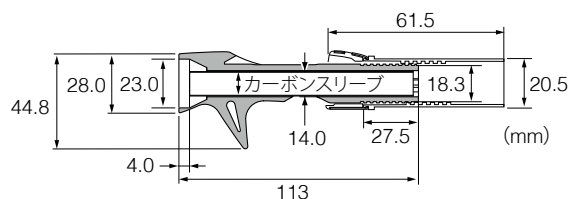

ACS

アキュラシーキャスティングシート

サイズ	ACS-SD CC 希望小売価格(円)	I/D mm
16 - 9.5	900	9.5
10.0	〃	10.0
10.5	〃	10.5
11.0	〃	11.0
11.5	〃	11.5
12.0	〃	12.0
12.5	〃	12.5
13.0	〃	13.0
13.5	〃	13.5
14.0	〃	14.0
14.5	〃	14.5
15.0	〃	15.0
17 - 15.0	1,000	〃
15.5	〃	15.5
16.0	〃	16.0
16.5	〃	16.5
17.0	〃	17.0

特徴

ブランクに直接触れられます。

トリガー位置を従来モデルより前に出したことでオフセット感が増し、無理にヒジを内側に捻じ曲げることなくティップをまっすぐ前方に向けてことができ、腕全体がリラックスした状態での正確なキャストが可能となりました。またオフセット感の向上はパーミングしづらくサミング範囲の狭い丸型リールでも楽なサミングを可能にしました。

仕様

- ・ボディ：塗装なしブラック仕上げ
- ・フード：ツヤ消しシルバー
- ・ショートフードナット

表記例

ACS-SD 16CC-9.5

SBACS

ACS キャスティングシート

SBACSKN16SB-14.0CSU
希望小売価格(円)
3,800

仕様

- ・カーボンスリーブ入り (接着済み)
- ・ボディ：ブラック特殊滑り止め塗装
- ・Kナット