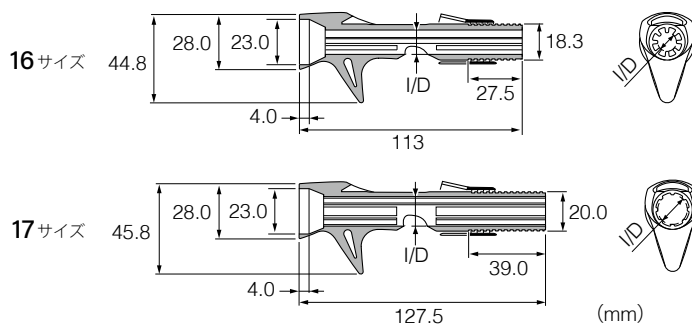

ACS

アキュラシーキャスティングシート

サイズ	ACS-SD CC 希望小売価格(円)	I/D mm
16 - 9.5	900	9.5
10.0	〃	10.0
10.5	〃	10.5
11.0	〃	11.0
11.5	〃	11.5
12.0	〃	12.0
12.5	〃	12.5
13.0	〃	13.0
13.5	〃	13.5
14.0	〃	14.0
14.5	〃	14.5
15.0	〃	15.0
17 - 15.0	1,000	〃
15.5	〃	15.5
16.0	〃	16.0
16.5	〃	16.5
17.0	〃	17.0

特徴

ブランクに直接触れられます。

トリガー位置を従来モデルより前に出したことでオフセット感が増し、無理にヒジを内側に捻じ曲げることなくティップをまっすぐ前方に向けてことができ、腕全体がリラックスした状態での正確なキャストが可能となりました。またオフセット感の向上はパーミングしづらくサミング範囲の狭い丸型リールでも楽なサミングを可能にしました。

仕様

- ・ボディ：塗装なしブラック仕上げ
- ・フード：ツヤ消しシルバー
- ・ショートフードナット

表記例

ACS-SD 16CC-9.5

SBACS

ACS キャスティングシート

SBACSKN16SB-14.0CSU
希望小売価格(円)
3,800

仕様

- ・カーボンスリーブ入り (接着済み)
- ・ボディ：ブラック特殊滑り止め塗装
- ・Kナット