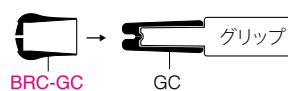

# BRC GC

GC用ソフトギンバルキャップ

※GC…販売中止

| BRC GC   |           | L    | I/D1 | I/D2 | O/D1 | O/D2 | A    |
|----------|-----------|------|------|------|------|------|------|
| 品番       | 希望小売価格(円) | mm   | mm   | mm   | mm   | mm   | mm   |
| BRC GC22 | 450       | 48.0 | 25.0 | 23.0 | 37.8 | 28.0 | 42.0 |
| BRC GC25 | 500       | 53.5 | 28.0 | 26.5 | 38.4 | 31.0 | 47.5 |

仕様

- ・合成ゴム製
- ・ブラックカラー