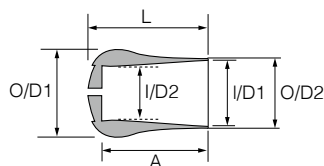

# BRC GC

GC用ソフトギンバルキャップ

※GC…販売中止

| BRC GC   |           | L    | I/D1 | I/D2 | O/D1 | O/D2 | A    |
|----------|-----------|------|------|------|------|------|------|
| 品番       | 希望小売価格(円) | mm   | mm   | mm   | mm   | mm   | mm   |
| BRC GC22 | 450       | 48.0 | 25.0 | 23.0 | 37.8 | 28.0 | 42.0 |
| BRC GC25 | 500       | 53.5 | 28.0 | 26.5 | 38.4 | 31.0 | 47.5 |

仕様

- ・合成ゴム製
- ・ブラックカラー