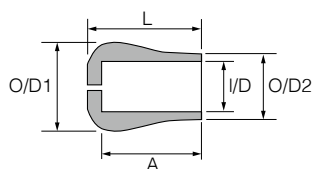

# BRC

ソフトバットキャップ

BRC		L	I/D	O/D1	O/D2	A
品番	希望小売価格 (円)	mm	mm	mm	mm	mm
BRC 19.0R	400	40.5	18.0	32.8	23.5	37.0
BRC 22.0R	450	48.0	22.0	37.8	28.0	42.0
BRC 25.0R	500	53.5	25.0	38.4	31.0	47.5

仕様

・合成ゴム製 ・ブラックカラー