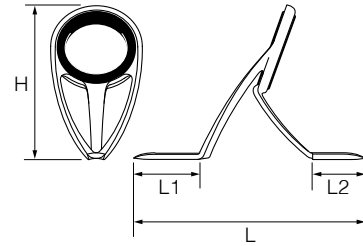

KW

PKWSG 25

KWガイド

Kシリーズのダブルフットガイド。
スピニング・ベイトキャスト両用。
キャスト絡みを激減させる糸絡み自動解除フレーム

PKWSG					
フレームカラー	Pカラー				
リング素材	SiC				
リングタイプ	5.5~30...S / 30L~50...J				
リングサイズ	希望小売価格(円)	H mm	L1 mm	L2 mm	L mm
5.5	550	7.6	5.1	4.7	17.7
6	〃	8.7	5.3	4.8	20.0
7	〃	10.3	5.6	5.0	20.9
8	〃	12.3	6.0	5.9	25.2
10	600	14.6	7.0	6.8	29.2
12	650	17.4	8.0	8.0	33.4
16	800	21.2	9.5	9.5	41.3
20	950	28.6	11.0	11.3	50.2
25	1,200	41.2	14.0	14.3	61.9
30 L	1,400	49.4	16.3	14.0	71.5
30	1,450	59.6	16.0	16.4	76.6
40 L	2,100	59.7	20.0	18.0	90.0
40	2,150	79.0	20.1	20.4	96.6
50	5,500	85.1	24.1	24.6	113.4

仕様

- ・深絞りフレーム
- ・太糸・大型リール対応
- ・強度あるダブルフット型K構造

フレームタイプ

L ... ローフレーム型

表記例

PKWSG 5.5