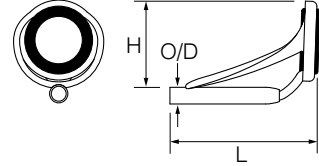

# LG

(※リングサイズ5-1.1~8-3.2に対応)

## LGトップ

磯上物・船小物竿、ルアー・フライロッドなど。  
スピニング・ベイトキャスティング両用。  
糸絡みにくい傾斜ブリッジつき小型トップ。  
サイズ 5-1.1~8-3.2 はアロワナパイプを採用

フレームカラー	PLGST		GMLGST		L mm	H mm	O/D mm
	Pカラー	GMカラー	GMカラー	Pカラー			
リング素材	SiC						
リングタイプ	J		J				
リング・パイプサイズ	希望小売価格(円)						
4 - 0.8	550				9.5	4.5	1.00
0.9	〃				10.0	〃	1.10
1.0	〃				〃	〃	1.20
1.1	〃				10.5	〃	1.30
1.2	〃				〃	〃	1.40
1.3	〃				11.0	〃	1.50
1.4	〃				12.0	〃	1.60
1.5	〃				〃	4.0	1.70
1.6	〃				12.5	4.5	1.84
1.8	〃				〃	〃	2.04
2.0	〃				〃	4.0	2.24
4.5 - 0.8	550	550			10.0	4.5	1.00
0.9	〃	〃			〃	〃	1.10
1.0	〃	〃			〃	5.0	1.20
1.1	〃	〃			11.0	〃	1.30
1.2	〃	〃			〃	4.5	1.40
1.3	〃	〃			12.0	〃	1.50
1.4	〃	〃			〃	〃	1.60
1.5	〃	〃			13.0	〃	1.70
1.6	〃	〃			〃	5.0	1.84
1.8	〃	〃			〃	〃	2.04
2.0	〃	〃			〃	4.5	2.24
2.2	〃				〃	〃	2.48
2.4	〃				〃	〃	2.68
2.6	〃				〃	〃	2.91
5 - 0.8	550	600			10.0	5.7	1.00
0.9	〃	〃			〃	〃	1.10
1.0	〃	〃			〃	〃	1.20
1.1	〃	〃			11.0	6.0	1.30
1.2	〃	〃			12.0	〃	1.40
1.3	〃	〃			〃	〃	1.50
1.4	〃	〃			12.5	〃	1.60
1.5	〃	〃			13.0	〃	1.70
1.6	〃	〃			14.0	〃	1.84
1.8	〃	〃			〃	〃	2.04
2.0	〃	〃			〃	〃	2.24
2.2	〃				〃	〃	2.48
5.5 - 1.2	600						
1.4	〃	600					
1.5		〃					
1.6	〃	〃					
1.8	〃	〃					
2.0	〃	〃					
2.2	〃	〃					
2.4	〃						
6 - 1.4	600						
1.6	〃	600					
1.8	〃	〃					
2.0	〃	〃					
2.2	〃	〃					
2.4	〃	〃					
2.6	〃						
7 - 1.6	600						
1.8	〃	650					
2.0	〃	〃					
2.2	〃	〃					
2.4	〃	〃					
2.6	〃						
2.8	〃						
3.0	〃						
8 - 1.6	650						
1.8	〃	650					
2.0	〃	〃					
2.2	〃	〃					
2.4	〃	〃					
2.6	〃	〃					
2.8	〃	〃					
3.0	〃						
3.2	〃						

仕様・特徴

- ・ 深絞りフレーム
- ・ 絡みが抜けやすい傾斜ブリッジ
- ・ ラインが引っかかりにくい凹凸のない背中
- ・ 磯上物竿では、仕舞い込みを気にせず、第1ガイドが好きな位置に

表記例

- ・ PLGST 5-1.1
- ・ GMLGST 5-0.8