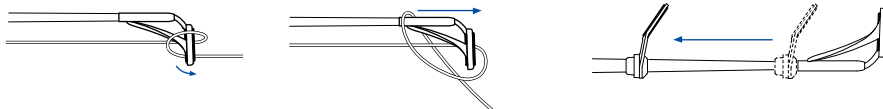

## LGトップ

磯上物・船小物竿、ルアー・フライロッドなど。  
スピニング・ベイトキャスティング両用。  
糸絡みにくい傾斜ブリッジつき小型トップ。  
サイズ 5-1.1~8-3.2 はアロワナパイプを採用

フレームカラー	PLGST		GMLGST		L mm	H mm	O/D mm
	Pカラー	GMカラー	GMカラー	Pカラー			
リング素材	SiC						
リングタイプ	J		J				
リング・パイプサイズ	希望小売価格(円)						
4 - 0.8	550				9.5	4.5	1.00
0.9	〃				10.0	〃	1.10
1.0	〃				〃	〃	1.20
1.1	〃				10.5	〃	1.30
1.2	〃				〃	〃	1.40
1.3	〃				11.0	〃	1.50
1.4	〃				12.0	〃	1.60
1.5	〃				〃	4.0	1.70
1.6	〃				12.5	4.5	1.84
1.8	〃				〃	〃	2.04
2.0	〃				〃	4.0	2.24
4.5 - 0.8	550	550			10.0	4.5	1.00
0.9	〃	〃			〃	〃	1.10
1.0	〃	〃			〃	5.0	1.20
1.1	〃	〃			11.0	〃	1.30
1.2	〃	〃			〃	4.5	1.40
1.3	〃	〃			12.0	〃	1.50
1.4	〃	〃			〃	〃	1.60
1.5	〃	〃			13.0	〃	1.70
1.6	〃	〃			〃	5.0	1.84
1.8	〃	〃			〃	〃	2.04
2.0	〃	〃			〃	4.5	2.24
2.2	〃				〃	〃	2.48
2.4	〃				〃	〃	2.68
2.6	〃				〃	〃	2.91
5 - 0.8	550	600			10.0	5.7	1.00
0.9	〃	〃			〃	〃	1.10
1.0	〃	〃			〃	〃	1.20
1.1	〃	〃			11.0	6.0	1.30
1.2	〃	〃			12.0	〃	1.40
1.3	〃	〃			〃	〃	1.50
1.4	〃	〃			12.5	〃	1.60
1.5	〃	〃			13.0	〃	1.70
1.6	〃	〃			14.0	〃	1.84
1.8	〃	〃			〃	〃	2.04
2.0	〃	〃			〃	〃	2.24
2.2	〃				〃	〃	2.48
5.5 - 1.2	600						
1.4	〃	600					
1.5		〃					
1.6	〃	〃					
1.8	〃	〃					
2.0	〃	〃					
2.2	〃	〃					
2.4	〃						
6 - 1.4	600						
1.6	〃	600					
1.8	〃	〃					
2.0	〃	〃					
2.2	〃	〃					
2.4	〃	〃					
2.6	〃						
7 - 1.6	600						
1.8	〃	650					
2.0	〃	〃					
2.2	〃	〃					
2.4	〃	〃					
2.6	〃						
2.8	〃						
3.0	〃						
8 - 1.6	650						
1.8	〃	650					
2.0	〃	〃					
2.2	〃	〃					
2.4	〃	〃					
2.6	〃	〃					
2.8	〃	〃					
3.0	〃						
3.2	〃						

仕様・特徴

- ・ 深絞りフレーム
- ・ 絡みが抜けやすい傾斜ブリッジ
- ・ ラインが引っかかりにくい凹凸のない背中
- ・ 磯上物竿では、仕舞い込みを気にせず、第1ガイドが好きな位置に

表記例

- ・ PLGST 5-1.1
- ・ GMLGST 5-0.8