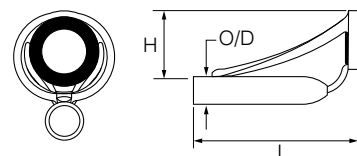

MG

PMGST 8-3.2

MGトップ

糸巻き不要の傾斜フレームトップ。
シーバスロッド、振出竿に対応

PMGST				
フレームカラー	Pカラー			
リング素材	SiC			
リングタイプ	LH			
リング・パイプサイズ	希望小売価格 (円)	L mm	H mm	O/D mm
8 - 1.8	850	24.5	11.5	2.04
2.0	〃	〃	〃	2.24
2.2	〃	〃	〃	2.48
2.4	〃	〃	〃	2.68
2.6	〃	26.7	〃	2.91
2.8	〃	〃	〃	3.11
3.0	〃	〃	〃	3.33
3.2	〃	30.0	〃	3.53
3.6	〃	〃	〃	3.97
10 - 2.4	900	24.5	13.3	2.68
2.6	〃	27.5	〃	2.91
2.8	〃	〃	〃	3.11
3.0	〃	〃	〃	3.33
3.2	〃	30.3	〃	3.53
3.6	〃	〃	〃	3.97
4.0	〃	〃	〃	4.60
12 - 2.8	950	29.6	14.0	3.11
3.0	〃	〃	〃	3.33
3.2	〃	〃	〃	3.53
3.6	〃	30.5	〃	3.97
4.0	1,000	〃	〃	4.60
4.5	〃	〃	15.0	5.10

特徴

- ・糸絡みを減少させる傾斜ブリッジをパイプに直接強力にろう付けしました。
- ・足が無いので、接着だけの簡単取り付けとなりました。

- ・乗ったラインが抜けやすい凹凸のない背中です。

- ・足が無いから仕舞い込みキッチリ!

仕様

深絞りフレーム

表記例

PMGST 8-1.8