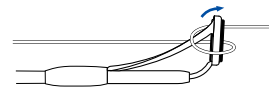

仕様

- ・深絞りフレーム
- ・絡みが抜けやすい傾斜ブリッジ

- ・ラインが引っかかりにくい凹凸のない背中