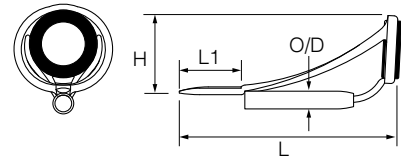

# MN

	PMNST	IGMNST
フレームカラー	Pカラー	I.P. ゴールド
リング素材	SiC	
リングタイプ	5~6...J / 8~16...LH	
リング・パイプサイズ	希望小売価格 (円)	
5 - 1.0	750	
1.2	〃	
1.4	〃	
1.6	〃	
1.8	〃	
2.0	〃	
5.5 - 1.4	800	
1.6	〃	
1.8	〃	1,200
2.0	〃	〃
2.2	〃	〃
2.4	〃	〃
6 - 1.6	800	
1.8	〃	
2.0	〃	1,250
2.2	〃	〃
2.4	〃	〃
2.6	〃	〃
2.8	〃	〃
3.0	〃	〃
3.2	〃	〃
8 - 2.0	850	
2.2	〃	1,300
2.4	〃	〃
2.6	〃	〃
2.8	〃	〃
3.0	〃	〃
3.2	〃	〃
3.6	〃	〃
10 - 2.8	900	
3.0	〃	
3.2	〃	
3.6	〃	
4.0	950	
12 - 3.0	950	
3.2	〃	
3.6	〃	
4.0	1,000	
4.5	〃	
16 - 3.2	1,100	
3.6	〃	
4.0	〃	
4.5	1,200	

L mm	L1 mm	H mm	O/D mm
18.1	4.8	5.7	1.20
17.9	4.6	5.8	1.40
〃	〃	〃	1.60
17.8	4.8	6.1	1.84
22.5	5.1	6.3	2.04
〃	5.0	6.2	2.24
20.4	5.1	6.7	1.60
〃	〃	〃	1.84
〃	〃	6.4	2.04
23.4	5.4	〃	2.24
23.3	〃	6.2	2.48
23.0	〃	5.8	2.68
23.8	5.7	7.8	1.84
23.9	5.8	7.7	2.04
26.3	6.1	7.8	2.24
26.5	6.3	7.5	2.48
26.7	6.2	6.8	2.68
31.9	7.7	7.6	2.91
31.8	7.6	7.3	3.11
31.9	7.7	7.2	3.33
〃	〃	〃	3.53
29.1	7.3	10.1	2.24
〃	〃	10.2	2.48
29.3	〃	9.9	2.68
31.2	7.4	10.2	2.91
31.7	7.6	9.8	3.11
〃	〃	9.6	3.33
35.5	7.8	10.0	3.53
35.9	7.9	9.3	3.97
33.6	8.4	12.5	3.11
33.8	8.3	12.2	3.33
36.6	9.1	11.2	3.53
36.4	8.8	〃	3.97
36.9	9.1	10.8	4.60
36.6	9.0	13.4	3.33
36.4	9.1	13.0	3.53
36.8	〃	12.6	3.97
〃	〃	12.4	4.60
37.5	9.2	11.6	5.10
40.9	10.8	18.5	3.53
41.0	10.6	18.0	3.97
41.8	10.1	17.2	4.60
41.9	10.3	17.0	5.10

## MNトップ(スーパーオーシャントップ)

糸巻き式の傾斜フレームトップ。  
エギング・GTロッド、投げ・石鯛・船竿 など

### 仕様

- ・深絞りフレーム
- ・絡みが抜けやすい傾斜ブリッジ

- ・ラインが引っかかりにくい凹凸のない背中

MNトップは、抜け強度アップ、ラインの入り込み防止、ブランクとの段差軽減などのため、穂先に接着後、足に糸を巻いたうえでコーティングしてください。

足