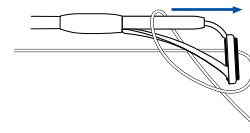

L mm	L1 mm	H mm	O/D mm
18.1	4.8	5.7	1.20
17.9	4.6	5.8	1.40
〃	〃	〃	1.60
17.8	4.8	6.1	1.84
22.5	5.1	6.3	2.04
〃	5.0	6.2	2.24
20.4	5.1	6.7	1.60
〃	〃	〃	1.84
〃	〃	6.4	2.04
23.4	5.4	〃	2.24
23.3	〃	6.2	2.48
23.0	〃	5.8	2.68
23.8	5.7	7.8	1.84
23.9	5.8	7.7	2.04
26.3	6.1	7.8	2.24
26.5	6.3	7.5	2.48
26.7	6.2	6.8	2.68
31.9	7.7	7.6	2.91
31.8	7.6	7.3	3.11
31.9	7.7	7.2	3.33
〃	〃	〃	3.53
29.1	7.3	10.1	2.24
〃	〃	10.2	2.48
29.3	〃	9.9	2.68
31.2	7.4	10.2	2.91
31.7	7.6	9.8	3.11
〃	〃	9.6	3.33
35.5	7.8	10.0	3.53
35.9	7.9	9.3	3.97
33.6	8.4	12.5	3.11
33.8	8.3	12.2	3.33
36.6	9.1	11.2	3.53
36.4	8.8	〃	3.97
36.9	9.1	10.8	4.60
36.6	9.0	13.4	3.33
36.4	9.1	13.0	3.53
36.8	〃	12.6	3.97
〃	〃	12.4	4.60
37.5	9.2	11.6	5.10
40.9	10.8	18.5	3.53
41.0	10.6	18.0	3.97
41.8	10.1	17.2	4.60
41.9	10.3	17.0	5.10

## MNトップ(スーパーオーシャントップ)

糸巻き式の傾斜フレームトップ。  
エギング・GTロッド、投げ・石鯛・船竿 など

### 仕様

- ・深絞りフレーム
- ・絡みが抜けやすい傾斜ブリッジ

- ・ラインが引っかかりにくい凹凸のない背中

MNトップは、抜け強度アップ、ラインの入り込み防止、ブランクとの段差軽減などのため、穂先に接着後、足に糸を巻いたうえでコーティングしてください。

足