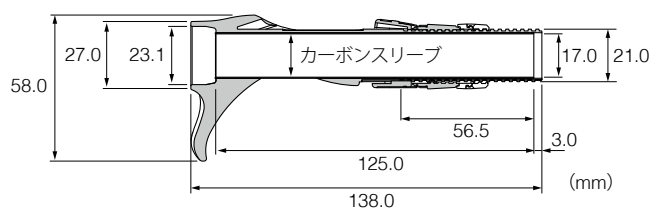

仕様

- ・ボディ：B … ブラック光沢塗装
  SB … ブラック特殊滑り止め塗装
- ・フード：I.P.シャイニーグレイトフード
- ・ロックナット付き
- ・カーボンスリーブ入り(接着済み)

船竿グリップのニューコンセプト パーミングサポートシステム

竿とリールの小型・軽量化は、船釣りの世界に「手持ち釣り」の普及をもたらしました。手持ちならではの積極的かつ微妙な竿操作には、安定したパーミングが不可欠です。パーミングサポートなら手首が自然な角度を保てるため、手のひら全体でしっかりパーミングできるうえに疲れにくく、トリガーのように指に挟まないで、痛みもありません。

この部分はトリガーでなく、「パーミングサポート」と呼びます。