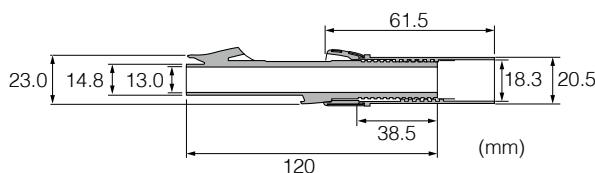

ダウンロック

SBVSS

VSS スピニングシート

SBVSSKN16SBU
希望小売価格(円)
3,600

仕様

- ・ボディ：ブラック特殊滑り止め塗装
- ・Kナット