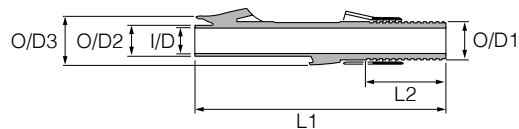

VSS

バーサタイルスピニングシート

VSSSD CC	
サイズ	希望小売価格(円)
16	800
17	900

O/D ₁ mm	O/D ₂ mm	O/D ₃ mm	I/D mm	L ₁ mm	L ₂ mm
18.3	14.8	23.0	13.0	120	38.5
20.0	18.8	27.0	17.0	130	45.0

仕様

- ・ボディ：塗装なしブラック仕上げ
- ・フード：ツヤ消しシルバー
- ・ショートフードナット

表記例

VSSSD16CC

特徴

バス、トラウト、シーバスロッド など

ロッドの操作性に最も影響するグリップ径を必要以上に太くしないこだわりのフォルム

アップロック時、グリップ素材でなくボディに小指がかかるため力が入れやすい。

アップロック

ボディ、フード、ナットの段差を感じさせない流線フォルムは、ロッドの操作性を向上させ、長時間の釣行でも疲労と手の痛みを抑えます。