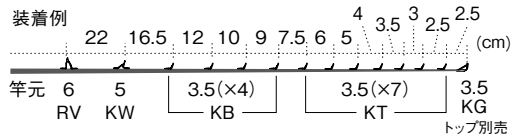

トップガイドは別売です。別途、ティップ径に合わせてお選びください。
標準全長より長いブランクスの場合は推奨ガイドをティップ部分に追加ください。

チタンTORZITE®
ガイドセット
フレームカラー

船小物

27	T-RVTG613	チタン TORZITE® 船カワハギセット	T	TITANIUM FRAME	TORZITE	Tangle Free K-Frame
推奨トップガイド	T-KGTT 3.5	標準全長	1.7 m~2.0 m	ガイド数	13 個 (トップガイド別売)	
推奨追加ガイド	T-KTTG 3.5	推奨ライン	3 lb~5 lb (PE MAX 1.0号)	希望小売価格	8,900円	

セット内容

トップガイド
別売

推奨用途

カワハギ	船小物
☒	☐