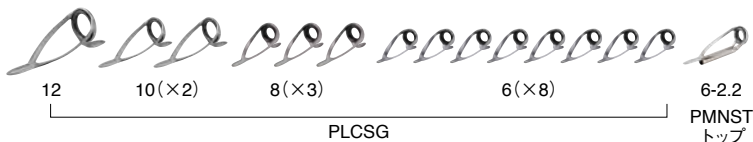

トップガイド入りです。  
標準全長より長いブランクスの場合は推奨ガイドをティップ部分に追加ください。

ステンレスSiC  
ガイドセット  
フレームカラー

## 石鯛

|          |             |                |                           |   |                 |
|----------|-------------|----------------|---------------------------|---|-----------------|
| 50       | PLCSG12151  | ステンレスSiC 石鯛セット | P                         |  |                 |
| 付属トップガイド | PMNST 6-2.2 | 標準全長           | 4.8 m~5.7 m               | ガイド数  | 15 個 (トップガイド込み) |
| 推奨追加ガイド  | PLCSG 6     | 推奨ライン          | 40 lb~100 lb (PE MAX 20号) | 希望小売価格  | 9,800円          |

セット内容

推奨用途

|                                  |                       |
|----------------------------------|-----------------------|
| 石鯛                               | 底物                    |
| <input checked="" type="radio"/> | <input type="radio"/> |