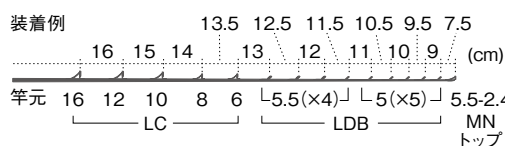

トップガイド入りです。  
標準全長より長いブランクスの場合は推奨ガイドをティップ部分に追加ください。

ステンレスSiC  
ガイドセット  
フレームカラー

## 船・真鯛など

56	PLDBSG16151	ステンレスSiC	コマセ真鯛 (ライト) セット	フレーム カラー	P	
付属トップガイド	PMNST 5.5-2.4	標準全長	2.0 m~3.3 m	ガイド数	15 個 (トップガイド込み)	
推奨追加ガイド	PLDBSG 5	推奨ライン	PE 1.5 号~4.0 号	希望小売価格	9,400円	

セット内容

推奨用途

コマセ マダイ	青物	ヒラメ
<input checked="" type="radio"/>	<input type="radio"/>	<input type="radio"/>