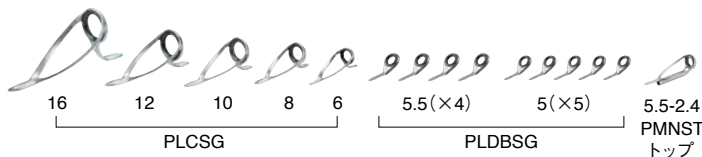

トップガイド入りです。  
標準全長より長いブランクスの場合は推奨ガイドをティップ部分に追加ください。

ステンレスSiC  
ガイドセット  
フレームカラー

## 船・真鯛など

56	PLDBSG16151	ステンレスSiC	コマセ真鯛 (ライト) セット	フレーム カラー	P	
付属トップガイド	PMNST 5.5-2.4	標準全長	2.0 m~3.3 m	ガイド数	15 個 (トップガイド込み)	
推奨追加ガイド	PLDBSG 5	推奨ライン	PE 1.5 号~4.0 号	希望小売価格	9,400円	

セット内容

推奨用途

コマセ マダイ	青物	ヒラメ
<input checked="" type="radio"/>	<input type="radio"/>	<input type="radio"/>

57	PLCSG16171	ステンレスSiC	コマセ真鯛 (ミディアム) セット	P		
付属トップガイド	PMNST 5.5-2.4	標準全長	2.0 m~3.3 m	ガイド数	17 個 (トップガイド込み)	
推奨追加ガイド	PLCSG 5	推奨ライン	PE 1.5 号~4.0 号	希望小売価格	11,000円	

セット内容

推奨用途

コマセ マダイ	青物
<input checked="" type="radio"/>	<input type="radio"/>