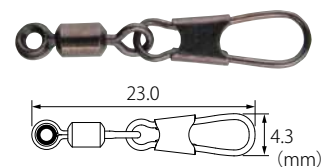

6 スイングタイプ(スイベル付) MSM-OR2.5