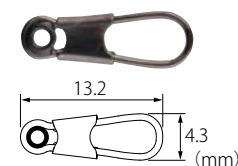

3 スナップ直結タイプ SSM-NOR2.5