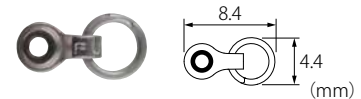

2 スプリットリングタイプ LSM-NOR2.5

※小型フック、小型ルアー用です。
スプリットリング: #1