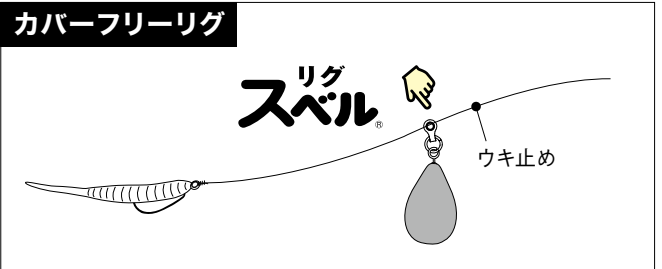

前ページの通しナンバーをご参照ください。

シルエット重視!

パワー重視!

軽さ重視!

ラインのヨレにくさ重視!

Find Your リグスベル®

全7種類

釣り方・ポイントに応じて
あなたにピッタリの
リグスベル®を選べます!

フリーリグ

カバーフリーリグ

ライトキャロライナリグ

ダウンショット

パチコン

フリーフロート

バーチカルエギング

ジグキャロ

カセ・筏釣り(ダンゴ)

ライト・泳がせ

胴突き・泳がせ