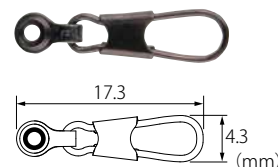

5 スイングタイプ MSM-NOR2.5