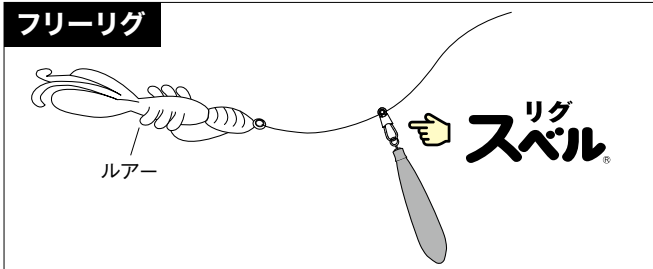

前ページの通しナンバーをご参照ください。

シルエット重視!

パワー重視!

軽さ重視!

ラインのヨレにくさ重視!

Find Your リグスベル®

全7種類

釣り方・ポイントに応じて
あなたにピッタリの
リグスベル®を選べます!

フリーリグ

カバーフリーリグ

ライトキャロライナリグ

ダウンショット

パチコン

フリーフロート

バーチカルエギング

ジグキャロ

カセ・筏釣り(ダンゴ)

ライト・泳がせ

胴突き・泳がせ