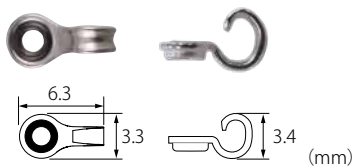

1 フリーカシメタイプ LSM-NOR2.5/SN