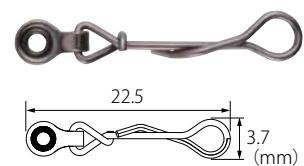

4 ライトスイングタイプ LLSM-NOR2.5