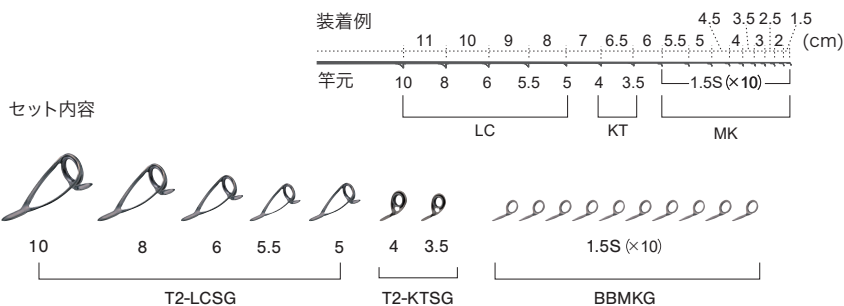

ヘチ・イカダ

NEW

BBMKG819 ステンレス SiC ヘチセット

T2

標準全長	3.0 m ~ 5.0 m
推奨ライン	8 lb ~ 12 lb (PE MAX 0.6号)
ガイド数	19 個
希望小売価格	7,900 円

推奨	ヘチ
用途	<input checked="" type="radio"/>

NEW

BBMKG1017 ステンレス SiC イカダセット

T2

推奨追加ガイド	BBMKG 1.5S
標準全長	1.3 m ~ 1.8 m
推奨ライン	6 lb ~ 10 lb (PE MAX 0.6号)
ガイド数	17 個
希望小売価格	7,000 円

推奨	イカダ	マルイカ
用途	<input checked="" type="radio"/>	<input type="radio"/>