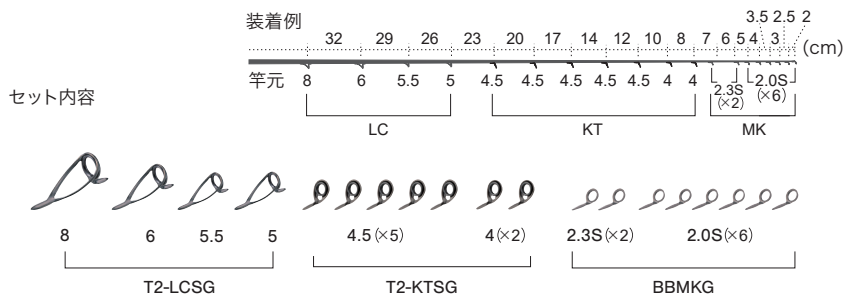

ヘチ・イカダ

NEW

BBMKG819 ステンレス SiC ヘチセット

T2

標準全長	3.0 m ~ 5.0 m
推奨ライン	8 lb ~ 12 lb (PE MAX 0.6号)
ガイド数	19 個
希望小売価格	7,900 円

推奨	ヘチ
用途	<input checked="" type="radio"/>

NEW

BBMKG1017 ステンレス SiC イカダセット

T2

推奨追加ガイド	BBMKG 1.5S
標準全長	1.3 m ~ 1.8 m
推奨ライン	6 lb ~ 10 lb (PE MAX 0.6号)
ガイド数	17 個
希望小売価格	7,000 円

推奨	イカダ	マルイカ
用途	<input checked="" type="radio"/>	<input type="radio"/>