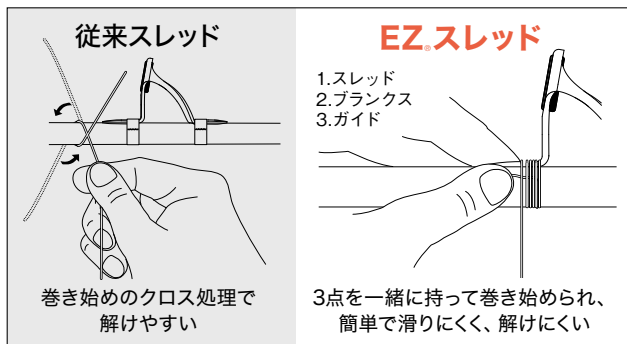

ロッドに巻き付けテンションを掛けると
潰れて薄く帯状になる、しなやかなスレッド

ブランクスやガイドの上でも
滑りにくい素材

この2つの特性が、ガイドの巻き方を根本から革新させました。誰でも気軽にガイドラッピングを楽しめます!

ランダムに巻いても、隙間や凸凹が
少ないラッピングが簡単にできます。

面倒なガイド足先端部分の
ラッピングも楽々!

ガイドとスレッドを指で摘み
あとはグルグルと巻いてください!

巻き終わりは、縛ればOK。
専用テクニックは必要ありません。