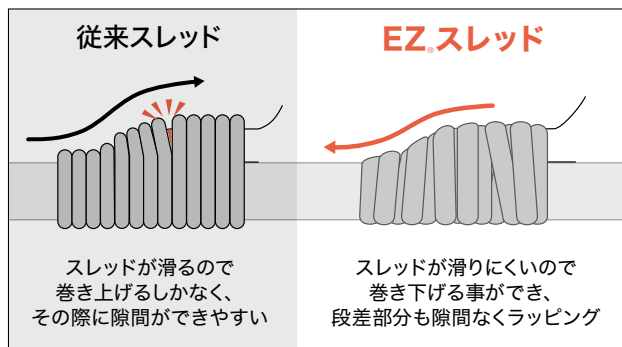

え? ガイドって自分で付けれるの!?

NEW

EZ

イージーシリーズ Series

Debut!

EZ イーギースレッド Thread

このパッケージが目印!

誰でも簡単にガイドを巻ける EZ スレッド
「透けない」「透ける」スタンダードカラー 10色

ロッドに巻き付けテンションを掛けると
潰れて薄く帯状になる、しなやかなスレッド

ブランクスやガイドの上でも
滑りにくい素材

この2つの特性が、ガイドの巻き方を根本から革新させました。誰でも気軽にガイドラッピングを楽しめます!

ランダムに巻いても、隙間や凸凹が
少ないラッピングが簡単にできます。

面倒なガイド足先端部分の
ラッピングも楽々!

ガイドとスレッドを指で摘み
あとはグルグルと巻いてください!

巻き終わりは、縛ればOK。
専用テクニックは必要ありません。