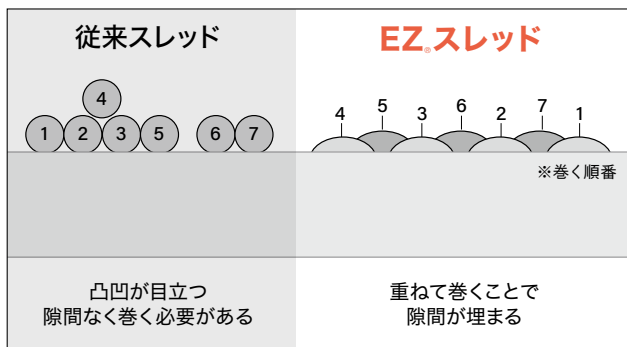

え? ガイドって自分で付けれるの!?

NEW

EZ

イージーシリーズ Series

Debut!

EZ イーギースレッド Thread

このパッケージが目印!

誰でも簡単にガイドを巻ける EZ スレッド
「透けない」「透ける」スタンダードカラー 10色

ロッドに巻き付けテンションを掛けると
潰れて薄く帯状になる、しなやかなスレッド

ブランクスやガイドの上でも
滑りにくい素材

この2つの特性が、ガイドの巻き方を根本から革新させました。誰でも気軽にガイドラッピングを楽しめます!

ランダムに巻いても、隙間や凸凹が
少ないラッピングが簡単にできます。

面倒なガイド足先端部分の
ラッピングも楽々!

ガイドとスレッドを指で摘み
あとはグルグルと巻いてください!

巻き終わりは、縛ればOK。
専用テクニックは必要ありません。