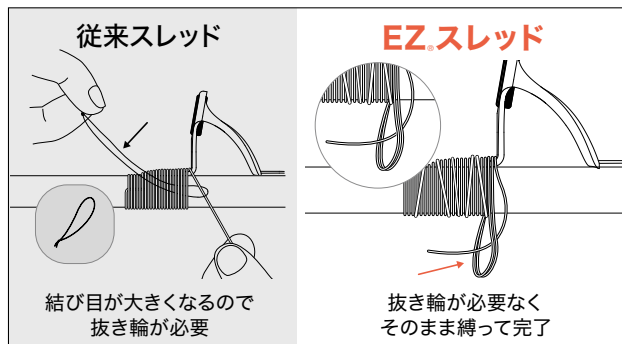

え? ガイドって自分で付けれるの!?

NEW

EZ

イージーシリーズ Series

Debut!

EZ イーギースレッド Thread

このパッケージが目印!

誰でも簡単にガイドを巻ける EZ スレッド
「透けない」「透ける」スタンダードカラー 10色

ロッドに巻き付けテンションを掛けると
潰れて薄く帯状になる、しなやかなスレッド

ブランクスやガイドの上でも
滑りにくい素材

この2つの特性が、ガイドの巻き方を根本から革新させました。誰でも気軽にガイドラッピングを楽しめます!

ランダムに巻いても、隙間や凸凹が
少ないラッピングが簡単にできます。

面倒なガイド足先端部分の
ラッピングも楽々!

ガイドとスレッドを指で摘み
あとはグルグルと巻いてください!

巻き終わりは、縛ればOK。
専用テクニックは必要ありません。