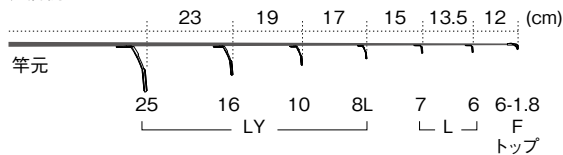

ステンレスフレーム

New Concept "O"

- ・トップガイド入りです。
- ・標準全長より長いブランクスの場合は推奨ガイドをティップ部分に追加ください。

New Concept "O" スターターセット

51	CCLNOG1291	ステンレス "O" バス・ベイト スターターセット	フレームカラー	CC	
付属トップガイド	CCFOT 6-2.0	推奨追加ガイド	CCLOG6	ガイド数	9 個
推奨ライン	8 - 16 lb	標準全長	6ft - 7ft	希望小売価格	1,300円

セット内容

装着例

推奨用途

52	CCLYOG2571	ステンレス "O" バス・スピニング スターターセット	フレームカラー	CC	
付属トップガイド	CCFOT 6-1.8	推奨追加ガイド	CCLOG6	ガイド数	7 個
推奨ライン	4 - 12 lb	標準全長	6ft - 7ft	希望小売価格	1,200円

セット内容

装着例

推奨用途