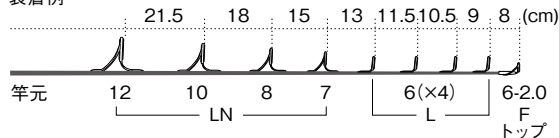

ステンレスフレーム

New Concept "O"

- ・トップガイド入りです。
- ・標準全長より長いブランクスの場合は推奨ガイドをティップ部分に追加ください。

New Concept "O" スターターセット

51	CCLNOG1291	ステンレス "O" バス・ベイト スターターセット	フレームカラー	CC	
付属トップガイド	CCFOT 6-2.0	推奨追加ガイド	CCLOG6	ガイド数	9 個
推奨ライン	8 - 16 lb	標準全長	6ft - 7ft	希望小売価格	1,300円

セット内容

装着例

推奨用途

52	CCLYOG2571	ステンレス "O" バス・スピニング スターターセット	フレームカラー	CC	
付属トップガイド	CCFOT 6-1.8	推奨追加ガイド	CCLOG6	ガイド数	7 個
推奨ライン	4 - 12 lb	標準全長	6ft - 7ft	希望小売価格	1,200円

セット内容

装着例

推奨用途