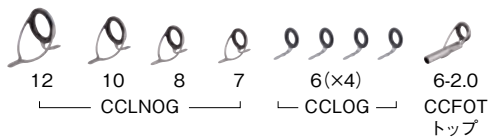

ステンレスフレーム

New Concept "O"

- ・トップガイド入りです。
- ・標準全長より長いブランクスの場合は推奨ガイドをティップ部分に追加ください。

New Concept "O" スターターセット

51	CCLNOG1291	ステンレス "O" バス・ベイト スターターセット	フレームカラー	CC	
付属トップガイド	CCFOT 6-2.0	推奨追加ガイド	CCLOG6	ガイド数	9 個
推奨ライン	8 - 16 lb	標準全長	6ft - 7ft	希望小売価格	1,300円

セット内容

装着例

推奨用途

52	CCLYOG2571	ステンレス "O" バス・スピニング スターターセット	フレームカラー	CC	
付属トップガイド	CCFOT 6-1.8	推奨追加ガイド	CCLOG6	ガイド数	7 個
推奨ライン	4 - 12 lb	標準全長	6ft - 7ft	希望小売価格	1,200円

セット内容

装着例

推奨用途