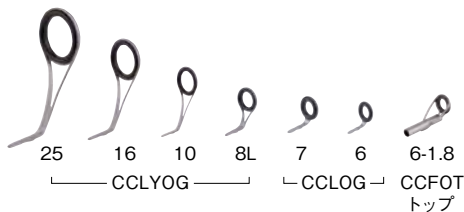

ステンレスフレーム

New Concept "O"

- ・トップガイド入りです。
- ・標準全長より長いブランクスの場合は推奨ガイドをティップ部分に追加ください。

New Concept "O" スターターセット

51	CCLNOG1291	ステンレス "O" バス・ベイト スターターセット	フレームカラー	CC	
付属トップガイド	CCFOT 6-2.0	推奨追加ガイド	CCLOG6	ガイド数	9 個
推奨ライン	8 - 16 lb	標準全長	6ft - 7ft	希望小売価格	1,300円

セット内容

装着例

推奨用途

52	CCLYOG2571	ステンレス "O" バス・スピニング スターターセット	フレームカラー	CC	
付属トップガイド	CCFOT 6-1.8	推奨追加ガイド	CCLOG6	ガイド数	7 個
推奨ライン	4 - 12 lb	標準全長	6ft - 7ft	希望小売価格	1,200円

セット内容

装着例

推奨用途