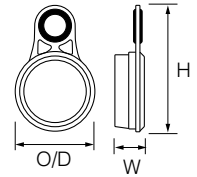

LM, LA

LMSG 5-4.0

LMSG 6-7.7

LASG 8-14.5

LM, LAガイド (Lテレガイド)

LMは遊動型、LAは口金接着型。磯上物竿用

LMSG		H	O/D	W
フレームカラー	ガンズモーク			
リング素材	SiC			
リングタイプ	J			
リング・パイプサイズ	希望小売価格(円)	mm	mm	mm
4.5 - 1.1	450 ※	9.5	3.5	3.6
2.2	〃 ※	10.4	4.5	3.9
2.4	〃 ※	〃	〃	〃
2.9	〃 ※	11.1	5.2	4.0
5 - 3.4	450 ※	12.1	5.7	4.1
3.5	〃 ※	〃	〃	〃
3.6	〃 ※	12.9	6.4	4.3
3.7	〃 ※	〃	〃	〃
3.9	〃 ※	〃	〃	〃
4.0	〃 ※	13.7	6.9	4.4
4.3	〃 ※	〃	〃	〃
4.5	〃 ※	〃	〃	〃
5.5 - 7.0	550 ※	17.35	10.1	5.0
7.2	〃 ※	17.85	10.6	〃
6 - 7.7	550 ※	19.28	11.1	5.0
9.0	〃 ※	20.28	12.1	5.5
LASG				
8 - 14.5	650 ※	28.75	18.0	6.6

LMSG

リングサイズ：4.5~5

5.5~6

LASG

8

仕様

ブラックパイプ

表記例

- ・ LMSG 4.5-1.1
- ・ LASG 8-14.5

LAガイドはLMガイドと同型ですが、玉口に固定するタイプのため、内側にズレ防止の凸部があります。遊動用には、パイプ内側が真っすぐなLMガイドをご使用ください。

※…在庫限りの販売とさせていただきます。