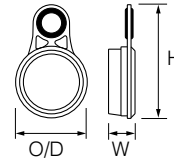

LM, LA

LMSG 5-4.0

LMSG 6-7.7

LASG 8-14.5

LM, LAガイド (Lテレガイド)

LMは遊動型、LAは口金接着型。磯上物竿用

LMSG		H	O/D	W
フレームカラー	ガンズモーク			
リング素材	SiC			
リングタイプ	J			
リング・パイプサイズ	希望小売価格(円)	mm	mm	mm
4.5 - 1.1	450 ※	9.5	3.5	3.6
2.2	〃 ※	10.4	4.5	3.9
2.4	〃 ※	〃	〃	〃
2.9	〃 ※	11.1	5.2	4.0
5 - 3.4	450 ※	12.1	5.7	4.1
3.5	〃 ※	〃	〃	〃
3.6	〃 ※	12.9	6.4	4.3
3.7	〃 ※	〃	〃	〃
3.9	〃 ※	〃	〃	〃
4.0	〃 ※	13.7	6.9	4.4
4.3	〃 ※	〃	〃	〃
4.5	〃 ※	〃	〃	〃
5.5 - 7.0	550 ※	17.35	10.1	5.0
7.2	〃 ※	17.85	10.6	〃
6 - 7.7	550 ※	19.28	11.1	5.0
9.0	〃 ※	20.28	12.1	5.5
LASG				
8 - 14.5	650 ※	28.75	18.0	6.6

LMSG

リングサイズ：4.5~5

5.5~6

LASG

8

仕様

ブラックパイプ

表記例

- ・ LMSG 4.5-1.1
- ・ LASG 8-14.5

LAガイドはLMガイドと同型ですが、玉口に固定するタイプのため、内側にズレ防止の凸部があります。遊動用には、パイプ内側が真っすぐなLMガイドをご使用ください。

※…在庫限りの販売とさせていただきます。