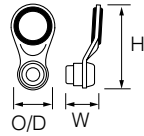

LM, LA

LMSG 5-4.0

LMSG 6-7.7

LASG 8-14.5

LM, LAガイド (Lテレガイド)

LMは遊動型、LAは口金接着型。磯上物竿用

LMSG		H	O/D	W
フレームカラー	ガンズモーク			
リング素材	SiC			
リングタイプ	J			
リング・パイプサイズ	希望小売価格(円)	mm	mm	mm
4.5 - 1.1	450 ※	9.5	3.5	3.6
2.2	〃 ※	10.4	4.5	3.9
2.4	〃 ※	〃	〃	〃
2.9	〃 ※	11.1	5.2	4.0
5 - 3.4	450 ※	12.1	5.7	4.1
3.5	〃 ※	〃	〃	〃
3.6	〃 ※	12.9	6.4	4.3
3.7	〃 ※	〃	〃	〃
3.9	〃 ※	〃	〃	〃
4.0	〃 ※	13.7	6.9	4.4
4.3	〃 ※	〃	〃	〃
4.5	〃 ※	〃	〃	〃
5.5 - 7.0	550 ※	17.35	10.1	5.0
7.2	〃 ※	17.85	10.6	〃
6 - 7.7	550 ※	19.28	11.1	5.0
9.0	〃 ※	20.28	12.1	5.5
LASG				
8 - 14.5	650 ※	28.75	18.0	6.6

LMSG

リングサイズ：4.5~5

5.5~6

LASG

8

仕様

ブラックパイプ

表記例

- ・ LMSG 4.5-1.1
- ・ LASG 8-14.5

LAガイドはLMガイドと同型ですが、玉口に固定するタイプのため、内側にズレ防止の凸部があります。遊動用には、パイプ内側が真っすぐなLMガイドをご使用ください。

※…在庫限りの販売とさせていただきます。