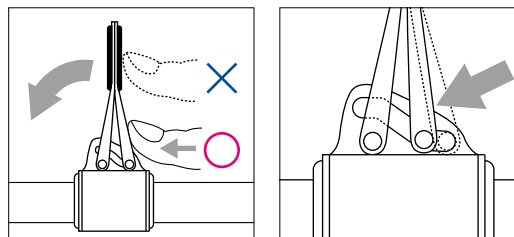

WFM

WFMガイド(Wキャストピン)

振出投竿用。折りたたみ式バットガイド

NEW

	CCWFMOG	WFMOG		
フレームカラー	ツヤ消しシルバー	シルバー		
リング素材	"O" リング			
リングタイプ	L		H mm	W mm
リングサイズ	希望小売価格(円)		57.0	29.6
25 - 17.0	900		〃	〃
18.0	〃		〃	〃
19.0	〃		〃	〃
21.0		900 ※	〃	〃
22.0		〃 ※	〃	〃

※…在庫限りの販売とさせていただきます。

⚠ 折りたたむ際、指をはさまないようにご注意ください。
フレームの先端をツボめるように押してください。

仕様

ブラックパイプ

表記例

- ・ CCWFMOG 25-21.0
- ・ WFMOG 25-21.0