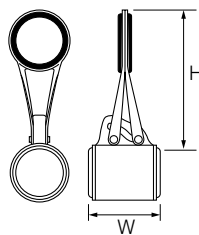

## WFMガイド(Wキャストピン)

振出投竿用。折りたたみ式バットガイド

NEW

	CCWFMOG	WFMOG		
フレームカラー	ツヤ消しシルバー	シルバー		
リング素材	"O" リング			
リングタイプ	L		H mm	W mm
リングサイズ	希望小売価格(円)		57.0	29.6
25 - 17.0	900		〃	〃
18.0	〃		〃	〃
19.0	〃		〃	〃
21.0		900 ※	〃	〃
22.0		〃 ※	〃	〃

※…在庫限りの販売とさせていただきます。

⚠ 折りたたむ際、指をはさまないようにご注意ください。  
フレームの先端をツボめるように押してください。

仕様

ブラックパイプ

表記例

- ・ CCWFMOG 25-21.0
- ・ WFMOG 25-21.0