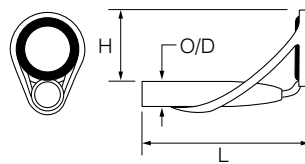

F

CCFOT 6-2.2

Fトップ

ルアー・フライロッド、  
磯上物・磯遠投・振出・船小物竿など

CCFOT				
フレームカラー	ツヤ消しシルバー			
リング素材	“O” リング			
リングタイプ	4.5~5.5…L 6~10…S			
リング・パイプサイズ	希望小売価格 (円)	L mm	H mm	O/D mm
4.5 - 0.8	270	8.5	5.0	1.00
0.9	〃	〃	〃	1.10
1.0	〃	9.5	4.5	1.20
1.1	〃	10.5	〃	1.30
1.2	〃	〃	〃	1.40
5 - 1.0	270	9.0	5.0	1.20
1.1	〃	10.0	5.5	1.30
1.2	〃	10.5	〃	1.40
1.3	〃	〃	〃	1.50
1.4	〃	11.5	5.0	1.60
1.5	〃	〃	〃	1.70
1.6	〃	12.0	〃	1.84
5.5 - 1.2	270	〃	6.0	1.40
1.3	〃	12.2	5.6	1.50
1.4	〃	12.5	6.0	1.60
1.5	〃	13.0	5.2	1.70
1.6	〃	14.0	6.0	1.84
1.8	〃	14.5	〃	2.04
2.0	〃	15.5	〃	2.24
6 - 1.6	300	13.5	6.5	1.84
1.8	〃	14.0	〃	2.04
2.0	〃	15.5	〃	2.24
2.2	〃	17.0	7.0	2.48
2.4	〃	18.5	6.5	2.68
7 - 1.8	300	15.0	8.0	2.04
2.0	〃	16.0	7.5	2.24
2.2	〃	17.5	8.0	2.48
2.4	〃	18.0	8.0	2.68
8 - 2.6	320	21.0	8.5	2.91
2.8	〃	22.5	9.0	3.11
3.0	〃	21.5	〃	3.33
10 - 3.2	350	24.5	11.5	3.53
3.6	〃	25.0	12.0	3.97
4.0	〃	27.0	11.0	4.60

仕様

深絞りフレーム

表記例

- ・ FST 4.5-0.8
- ・ CCFOT 4.5-0.8