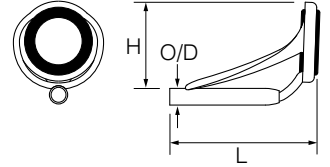

# LG

(※リングサイズ5-1.1~8-3.2に対応)

PLGST 4.5-2.0

PLGST 5-1.8

## LGトップ

磯上物・船小物竿、ルアー・フライロッド など。  
スピニング・ベイトキャスト両用。  
糸絡みにくい傾斜ブリッジつき小型トップ。  
サイズ 5-1.1~8-3.2 はアロワナパイプを採用

フレームカラー	PLGST	<b>NEW</b> GMLGST
	Pカラー	GMカラー
リング素材	SiC <small>SiC</small>	
リングタイプ	J	J
リング・パイプサイズ	希望小売価格(円)	
4 - 0.8	550	
0.9	〃	
1.0	〃	
1.1	〃	
1.2	〃	
1.3	〃	
1.4	〃	
1.5	〃	
1.6	〃	
1.8	〃	
2.0	〃	
4.5 - 0.8	550	
0.9	〃	
1.0	〃	
1.1	〃	
1.2	〃	
1.3	〃	
1.4	〃	
1.5	〃	
1.6	〃	
1.8	〃	
2.0	〃	
2.2	〃	
2.4	〃	
2.6	〃	
5 - 0.8	550	550
0.9	〃	〃
1.0	〃	〃
1.1	〃	〃
1.2	〃	〃
1.3	〃	〃
1.4	〃	〃
1.5	〃	〃
1.6	〃	〃
1.8	〃	〃
2.0	〃	〃
2.2	〃	〃

L mm	H mm	O/D mm
9.5	4.5	1.00
10.0	〃	1.10
〃	〃	1.20
10.5	〃	1.30
〃	〃	1.40
11.0	〃	1.50
12.0	〃	1.60
〃	4.0	1.70
12.5	4.5	1.84
〃	〃	2.04
〃	4.0	2.24
10.0	4.5	1.00
〃	〃	1.10
〃	5.0	1.20
11.0	〃	1.30
〃	4.5	1.40
12.0	〃	1.50
〃	〃	1.60
13.0	〃	1.70
〃	5.0	1.84
〃	〃	2.04
〃	4.5	2.24
〃	〃	2.48
〃	〃	2.68
〃	〃	2.91
10.0	5.7	1.00
〃	〃	1.10
〃	〃	1.20
11.0	6.0	1.30
12.0	〃	1.40
〃	〃	1.50
12.5	〃	1.60
13.0	〃	1.70
14.0	〃	1.84
〃	〃	2.04
〃	〃	2.24
〃	〃	2.48

L mm	H mm	O/D mm
12.0	6.5	1.40
〃	〃	1.60
14.0	〃	1.84
〃	〃	2.04
〃	〃	2.24
〃	〃	2.48
〃	〃	2.68
13.5	8.0	1.60
15.0	〃	1.84
〃	〃	2.04
〃	〃	2.24
〃	〃	2.48
〃	〃	2.68
18.0	〃	2.91
18.0	9.5	1.84
〃	〃	2.04
19.0	〃	2.24
〃	〃	2.48
〃	9.0	2.68
〃	〃	2.91
〃	〃	3.11
〃	〃	3.33
19.0	11.5	1.84
〃	〃	2.04
20.0	〃	2.24
〃	〃	2.48
〃	〃	2.68
〃	〃	2.91
〃	〃	3.11
〃	〃	3.33
〃	〃	3.53