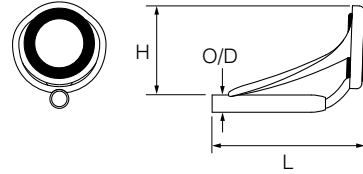

LG

TITANIUM
FRAME

T-LGST 4-2.2

T-LGST

リング素材	SiC			
リングタイプ	J			
リング・パイプサイズ	希望小売価格 (円)	L mm	H mm	O/D mm
4 - 0.8	1,200 ※	9.4	4.8	1.00
0.9	〃 ※	9.5	〃	1.10
1.0	〃 ※	9.6	〃	1.20
1.1	〃 ※	9.7	〃	1.30
1.2	〃 ※	10.0	〃	1.40
2.2	〃 ※	12.0	5.8	2.48
2.4	〃 ※	〃	〃	2.68

※…在庫限りの販売とさせていただきます。

素材

フレーム	パイプ
純チタン	ステンレス

表記例

T-LGST 4-0.8

LGトップ

磯上物・船小物竿、ルアー・フライロッドなど軽量スピニング用。
糸絡みしにくい傾斜ブリッジつき小型トップ

仕様

・深絞りフレーム

・絡みが抜けやすい傾斜ブリッジ

・ラインが引っかかりにくい凹凸のない背中

・磯上物竿では、仕舞い込みを気にせず、
第1ガイドが好きな位置に