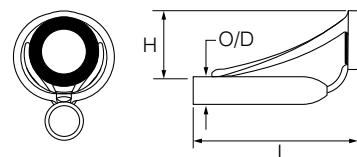

MG

PMGST 8-3.2

MGトップ

糸巻き不要の傾斜フレームトップ。
シーバスロッド、振出竿に対応

PMGST		L	H	O/D
フレームカラー	Pカラー			
リング素材	SiC			
リングタイプ	LH			
リング・パイプサイズ	希望小売価格(円)	mm	mm	mm
8 - 1.8	850	24.5	11.5	2.04
2.0	〃	〃	〃	2.24
2.2	〃	〃	〃	2.48
2.4	〃	〃	〃	2.68
2.6	〃	26.7	〃	2.91
2.8	〃	〃	〃	3.11
3.0	〃	〃	〃	3.33
3.2	〃	30.0	〃	3.53
3.6	〃	〃	〃	3.97
10 - 2.4	900	24.5	13.3	2.68
2.6	〃	27.5	〃	2.91
2.8	〃	〃	〃	3.11
3.0	〃	〃	〃	3.33
3.2	〃	30.3	〃	3.53
3.6	〃	〃	〃	3.97
4.0	〃	〃	〃	4.60
12 - 2.8	950	29.6	14.0	3.11
3.0	〃	〃	〃	3.33
3.2	〃	〃	〃	3.53
3.6	〃	30.5	〃	3.97
4.0	1,000	〃	〃	4.60
4.5	〃	〃	15.0	5.10

特徴

- ・糸絡みを減少させる傾斜ブリッジをパイプに直接強力にろう付けしました。
- ・足が無いので、接着だけの簡単取り付けとなりました。

- ・乗ったラインが抜けやすい凹凸のない背中です。

- ・足が無いから仕舞い込みキッチリ!

仕様

深絞りフレーム

表記例

PMGST 8-1.8