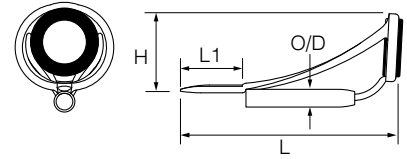

MN

MNトップ(スーパーオーシャントップ)

糸巻き式の傾斜フレームトップ。
エギング・GTロッド、投げ・石鯛・船竿 など

	PMNST	IGMNST
フレームカラー	Pカラー	I.P.ゴールド
リング素材	SiC	
リングタイプ	5~6...J / 8~16...LH	
リング・パイプサイズ	希望小売価格(円)	
5 - 1.0	750	
1.2	〃	
1.4	〃	
1.6	〃	
1.8	〃	
2.0	〃	
5.5 - 1.4	800	
1.6	〃	
1.8	〃	1,200
2.0	〃	〃
2.2	〃	〃
2.4	〃	〃
6 - 1.6	800	
1.8	〃	
2.0	〃	1,250
2.2	〃	〃
2.4	〃	〃
2.6	〃	〃
2.8	〃	〃
3.0	〃	〃
3.2	〃	〃
8 - 2.0	850	
2.2	〃	1,300
2.4	〃	〃
2.6	〃	〃
2.8	〃	〃
3.0	〃	〃
3.2	〃	〃
3.6	〃	〃
10 - 2.8	900	
3.0	〃	
3.2	〃	
3.6	〃	
4.0	950	
12 - 3.0	950	
3.2	〃	
3.6	〃	
4.0	1,000	
4.5	〃	
16 - 3.2	1,100	
3.6	〃	
4.0	〃	
4.5	1,200	

L mm	L1 mm	H mm	O/D mm
18.0	5.0	6.5	1.20
〃	〃	〃	1.40
〃	〃	〃	1.60
〃	〃	〃	1.84
22.6	〃	6.3	2.04
〃	5.5	〃	2.24
20.9	5.5	7.3	1.60
〃	〃	〃	1.84
〃	〃	〃	2.04
23.6	6.0	7.0	2.24
〃	〃	〃	2.48
〃	〃	〃	2.68
24.0	5.5	9.2	1.84
〃	〃	〃	2.04
28.0	7.0	〃	2.24
〃	〃	〃	2.48
〃	〃	〃	2.68
33.0	8.5	〃	2.91
〃	〃	〃	3.11
〃	〃	〃	3.33
〃	〃	〃	3.53
29.5	7.5	11.5	2.24
〃	〃	〃	2.48
〃	〃	〃	2.68
32.0	8.0	〃	2.91
〃	〃	〃	3.11
〃	〃	〃	3.33
36.5	8.5	〃	3.53
〃	〃	〃	3.97
34.0	9.5	13.3	3.11
〃	〃	〃	3.33
37.0	〃	〃	3.53
〃	〃	〃	3.97
〃	〃	〃	4.60
38.0	10.0	14.0	3.33
〃	〃	〃	3.53
〃	〃	〃	3.97
〃	〃	〃	4.60
〃	〃	15.0	5.10
41.0	11.0	17.5	3.53
〃	〃	〃	3.97
〃	〃	〃	4.60
〃	〃	18.0	5.10

仕様

- ・深絞りフレーム
- ・絡みが抜けやすい傾斜ブリッジ

- ・ラインが引っかかりにくい凹凸のない背中

MNトップは、抜け強度アップ、ラインの入り込み防止、ブランクとの段差軽減などのため、穂先に接着後、足に糸を巻いたうえでコーティングしてください。

表記例

- ・ PMNST 5-1.0
- ・ IGMNST 5.5-1.8