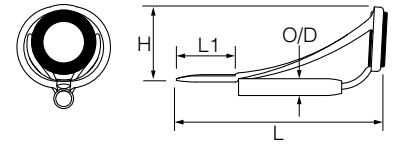

MN

T-MNNT 6F-2.4

MNトップ (スーパーオーシャントップ)

糸巻き式の傾斜フレームトップ。エギング・GTロッド、投げ・石鯛・船竿 など

リング素材	T-MNNT		T2-MNNT	T-MNST
	F	R	F	5~6...J / 8~16...LH
リングタイプ	TORZITE			SiC
リング・パイプサイズ	希望小売価格(円)			
5 - 1.0	2,100	1,300 ※	2,100	1,250
1.2	〃		〃	〃
1.4	〃		〃	〃
1.6	〃		〃	〃
1.8	〃		〃	〃
2.0	〃		〃	〃
2.2	〃		〃	〃
2.4	〃		〃	〃
5.5 - 1.4	2,100	1,350 ※	2,100	
1.6	〃		〃	1,350
1.8	〃		〃	〃
2.0	〃		〃	〃
2.2	〃		〃	〃
2.4	〃		〃	〃
6 - 1.4				
1.6	2,100			1,450
1.8	〃		2,100	〃
2.0	〃		〃	〃
2.2	〃		〃	〃
2.4	〃		〃	〃
2.6	〃	1,550 ※	〃	1,500
2.8	〃	〃 ※	〃	〃
3.0				〃
3.2		1,550 ※		
8 - 2.0	2,300		2,300	1,600
2.2	〃		〃	〃
2.4	〃		〃	〃
2.6	〃		〃	〃
2.8	〃		〃	〃
3.0	〃		〃	〃
3.2	〃		〃	〃
3.6	〃		〃	〃
10 - 2.0				1,900
2.2	3,000		3,000	〃
2.4	〃		〃	〃
2.6	〃		〃	〃
2.8	〃		〃	〃
3.0	〃		〃	〃
3.2	〃		〃	〃
3.6	〃		〃	〃
12 - 2.4	3,200			
2.6	〃			2,050
2.8	〃		3,200	〃
3.0	〃		〃	〃
3.2	〃		〃	〃
3.6	〃		〃	〃
4.0	〃		〃	〃
16 - 2.8	3,900		3,900	2,550
3.0	〃		〃	〃
3.2	〃		〃	〃
3.6	〃		〃	〃
4.0	〃		〃	〃

※...在庫限りの販売とさせていただきます。

L mm	L1 mm	H mm	O/D mm
18.0	5.0	6.5	1.20
〃	〃	〃	1.40
〃	〃	〃	1.60
〃	〃	〃	1.84
22.6	〃	6.3	2.04
〃	5.5	〃	2.24
〃	〃	〃	2.48
〃	〃	〃	2.68
20.9	5.5	7.3	1.60
〃	〃	〃	1.84
〃	〃	〃	2.04
23.6	6.0	7.0	2.24
〃	〃	〃	2.48
〃	〃	〃	2.68
24.0	5.5	9.2	1.60
〃	〃	〃	1.84
〃	〃	〃	2.04
28.0	7.0	〃	2.24
〃	〃	〃	2.48
〃	〃	〃	2.68
33.0	8.5	〃	2.91
〃	〃	〃	3.11
〃	〃	〃	3.33
〃	〃	〃	3.53
29.5	7.5	11.5	2.24
〃	〃	〃	2.48
〃	〃	〃	2.68
32.0	8.0	〃	2.91
〃	〃	〃	3.11
〃	〃	〃	3.33
36.5	8.5	〃	3.53
〃	〃	〃	3.97
31.5	9.5	13.3	2.24
〃	〃	〃	2.48
〃	〃	〃	2.68
34.0	〃	〃	2.91
〃	〃	〃	3.11
〃	〃	〃	3.33
37.0	〃	〃	3.53
〃	〃	〃	3.97
36.8	9.5	15.8	2.70
34.5	〃	14.0	2.91
〃	〃	〃	3.11
38.0	10.0	〃	3.33
〃	〃	〃	3.53
〃	〃	〃	3.97
〃	〃	〃	4.60
41.2	10.3	18.5	3.10
41.0	11.0	17.5	3.33
〃	〃	〃	3.53
〃	〃	〃	3.97
〃	〃	〃	4.60

仕様

- ・深絞りフレーム
- ・F... フランジリング

表記例

- ・ T-MNNT 5F -1.0
- ・ T2-MNNT 5F -1.0
- ・ T-MNST 5 -1.0

素材

リングサイズ	フレーム	パイプ
5~5.5	純チタン	ステンレス
6~16	ハイテンシルチタン	ステンレス