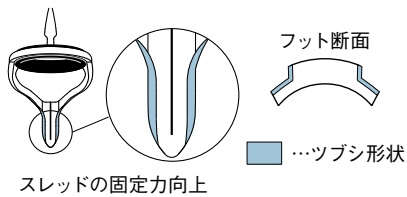

LKW

PLKWSG12

LKWガイド

KWガイドのライトモデル。Tangle Freeの傾斜ながら全長が短いK/Wフットモデルの最軽量シリーズ。

ベイトキャスティング用ダブルフットガイド。

PLKWSG					
フレームカラー	Pカラー				
リング素材	SiC				
リングタイプ	S				
リングサイズ	希望小売価格 (円)	H mm	L1 mm	L2 mm	L mm
6	450	8.8	3.2	3.3	16.9
7	500	10.6	3.5	3.4	17.1
8	〃	11.9	5.9	3.8	19.8
10	550	15.1	6.4	4.3	21.1
12	600	18.1	6.7	4.9	22.9
16	700	22.5	7.4	5.4	27.2

仕様

- ・ 深絞りフレーム
- ・ 後足両サイドツブシ形状 (PAT)

- ・ スリット構造 (PAT) …サイズ8~16

表記例

PLKWSG 6