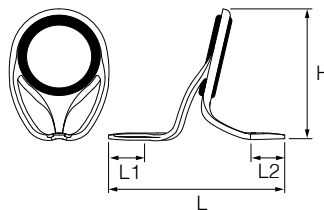

LKW

PLKWSG12

LKWガイド

KWガイドのライトモデル。Tangle Freeの傾斜ながら全長が短いK/Wフットモデルの最軽量シリーズ。

ベイトキャスティング用ダブルフットガイド。

PLKWSG					
フレームカラー	Pカラー				
リング素材	SiC				
リングタイプ	S				
リングサイズ	希望小売価格 (円)	H mm	L1 mm	L2 mm	L mm
6	450	8.8	3.2	3.3	16.9
7	500	10.6	3.5	3.4	17.1
8	〃	11.9	5.9	3.8	19.8
10	550	15.1	6.4	4.3	21.1
12	600	18.1	6.7	4.9	22.9
16	700	22.5	7.4	5.4	27.2

仕様

- ・ 深絞りフレーム
- ・ 後足両サイドツブシ形状 (PAT)

- ・ スリット構造 (PAT) …サイズ8~16

表記例

PLKWSG 6